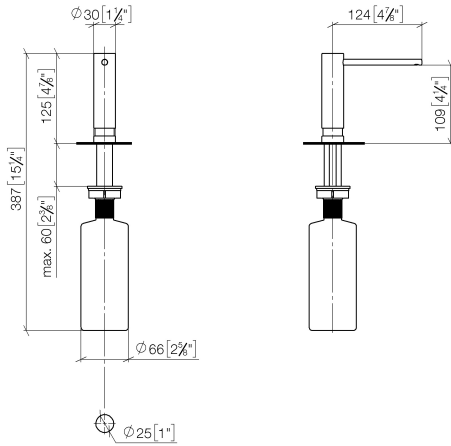

Spender ohne Rosette - Chrom gebürstet (Edelstahl-Look)

ELIO

82 424 970

- Ausladung 124 mm
- 500 ml Flaschenvolumen
- von oben befüllbar
- schwenkbarer Pumpenkopf
- Höhe 125 mm
- Breite 30 mm
- Bohrungsdurchmesser 25 mm

Passt zu ELIO, ENO, MEM, META SQUARE, SYNC und TARA ULTRA

Passt zu: ELIO, MEM, ENO, SYNC, TARA ULTRA, META SQUARE

	Chrom gebürstet (Edelstahl-Look)	82 424 970-93
	Chrom	82 424 970-00
	Platin gebürstet	82 424 970-06
	Platin	82 424 970-08
	Messing (23kt Gold)	82 424 970-09
	Dark Chrome	82 424 970-19
	Messing gebürstet (23kt Gold)	82 424 970-28
	Schwarz matt	82 424 970-33
	Champagne gebürstet (22kt Gold)	82 424 970-46
	Champagne (22kt Gold)	82 424 970-47
	Dark Platin gebürstet	82 424 970-99

82 424 970

mm [inches]

82 424 970

Ersatzteile für die
anderen
Oberflächenvarianten
finden Sie hier:
Chrom

Ersatzteilstückliste

Nr.	Artikelnummer	Benennung	Verbaumenge	Lieferzeit
1	90 10 10 539 00-93	Spender	1	20
2	08 10 10 527 90	Halter	1	2
3	09 14 05 014 90	Dichtung	1	2
4	08 10 10 517 90	Mutter	1	2
5	90 10 10 603 00 90	Behälter	1	2