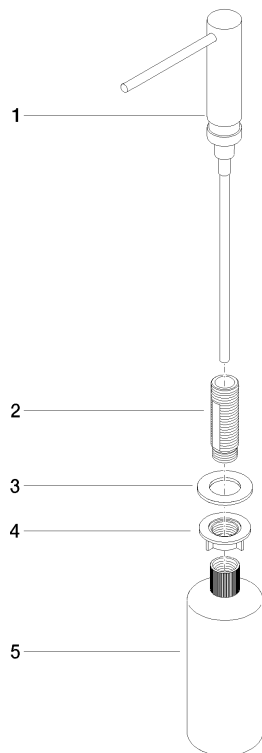

Spender ohne Rosette - Chrom gebürstet (Edelstahl-Look)

ELIO

82 424 970

- Ausladung 124 mm
- 500 ml Flaschenvolumen
- von oben befüllbar
- schwenkbarer Pumpenkopf
- Höhe 125 mm
- Breite 30 mm
- Bohrungsdurchmesser 25 mm

Passt zu ELIO, ENO, MEM, META SQUARE, SYNC und TARA ULTRA

Passt zu: ELIO, MEM, ENO, SYNC, TARA ULTRA, META SQUARE

	Chrom gebürstet (Edelstahl-Look)	82 424 970-93
	Chrom	82 424 970-00
	Platin gebürstet	82 424 970-06
	Platin	82 424 970-08
	Messing (23kt Gold)	82 424 970-09
	Dark Chrome	82 424 970-19
	Messing gebürstet (23kt Gold)	82 424 970-28
	Schwarz matt	82 424 970-33
	Champagne gebürstet (22kt Gold)	82 424 970-46
	Champagne (22kt Gold)	82 424 970-47
	Dark Platin gebürstet	82 424 970-99

82 424 970

mm [inches]

82 424 970

Ersatzteile für die
anderen
Oberflächenvarianten
finden Sie hier:
Chrom

Ersatzteilstückliste

Nr.	Artikelnummer	Benennung	Verbaumenge	Lieferzeit
1	90 10 10 539 00-93	Spender	1	20
2	08 10 10 527 90	Halter	1	2
3	09 14 05 014 90	Dichtung	1	2
4	08 10 10 517 90	Mutter	1	2
5	90 10 10 603 00 90	Behälter	1	2