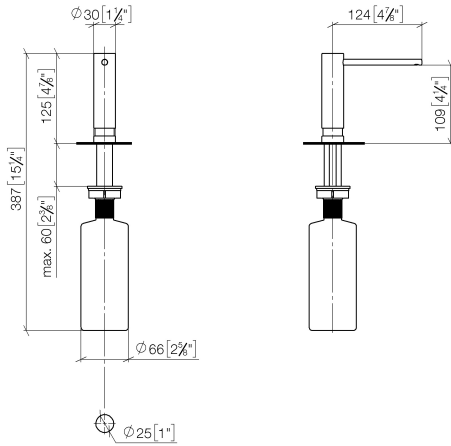

82 424 970

- Ausladung 124 mm
- 500 ml Flaschenvolumen
- von oben befüllbar
- schwenkbarer Pumpenkopf
- Höhe 125 mm
- Breite 30 mm
- Bohrungsdurchmesser 25 mm

Passt zu ELIO, ENO, MEM, META SQUARE, SYNC und TARA ULTRA

Passt zu: ELIO, MEM, ENO, SYNC, TARA ULTRA, META SQUARE

	Dark Platinum gebürstet	82 424 970-99
	Chrom	82 424 970-00
	Platin gebürstet	82 424 970-06
	Platin	82 424 970-08
	Messing (23kt Gold)	82 424 970-09
	Dark Chrome	82 424 970-19
	Messing gebürstet (23kt Gold)	82 424 970-28
	Schwarz matt	82 424 970-33
	Champagne gebürstet (22kt Gold)	82 424 970-46
	Champagne (22kt Gold)	82 424 970-47
	Chrom gebürstet (Edelstahl-Look)	82 424 970-93

82 424 970

mm [inches]

82 424 970

Ersatzteile für die  
anderen  
Oberflächenvarianten  
finden Sie hier:  
Chrom

### Ersatzteilstückliste

Nr.	Artikelnummer	Benennung	Verbaumenge	Lieferzeit
1	90 10 10 539 00-99	Spender	1	30
2	08 10 10 527 90	Halter	1	2
3	09 14 05 014 90	Dichtung	1	2
4	08 10 10 517 90	Mutter	1	2
5	90 10 10 603 00 90	Behälter	1	2