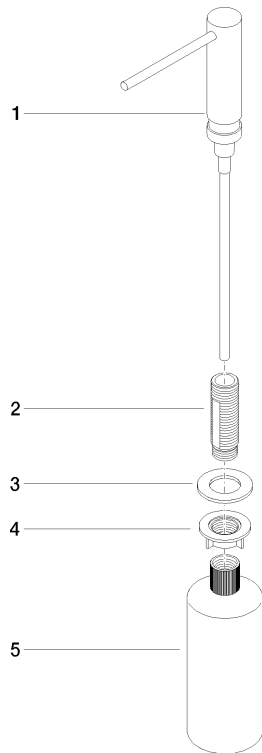

82 424 970

- Ausladung 124 mm
- 500 ml Flaschenvolumen
- von oben befüllbar
- schwenkbarer Pumpenkopf
- Höhe 125 mm
- Breite 30 mm
- Bohrungsdurchmesser 25 mm

Passt zu ELIO, ENO, MEM, META SQUARE, SYNC und TARA ULTRA

Passt zu: ELIO, MEM, ENO, SYNC, TARA ULTRA, META SQUARE

	Dark Platinum gebürstet	82 424 970-99
	Chrom	82 424 970-00
	Platin gebürstet	82 424 970-06
	Platin	82 424 970-08
	Messing (23kt Gold)	82 424 970-09
	Dark Chrome	82 424 970-19
	Messing gebürstet (23kt Gold)	82 424 970-28
	Schwarz matt	82 424 970-33
	Champagne gebürstet (22kt Gold)	82 424 970-46
	Champagne (22kt Gold)	82 424 970-47
	Chrom gebürstet (Edelstahl-Look)	82 424 970-93

82 424 970

mm [inches]

82 424 970

Ersatzteile für die  
anderen  
Oberflächenvarianten  
finden Sie hier:  
Chrom

### Ersatzteilstückliste

Nr.	Artikelnummer	Benennung	Verbaumenge	Lieferzeit
1	90 10 10 539 00-99	Spender	1	30
2	08 10 10 527 90	Halter	1	2
3	09 14 05 014 90	Dichtung	1	2
4	08 10 10 517 90	Mutter	1	2
5	90 10 10 603 00 90	Behälter	1	2