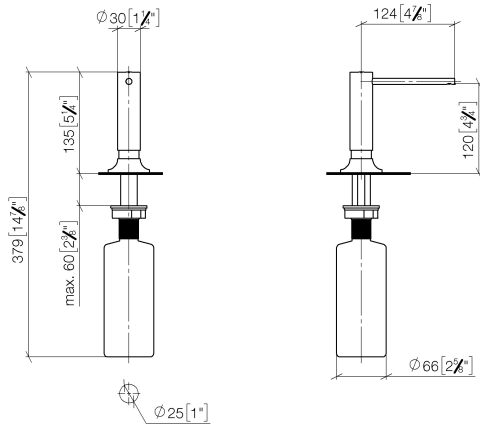

82 434 809

- Ausladung 140 mm
- 500 ml Flaschenvolumen
- von oben befüllbar
- schwenkbarer Pumpenkopf
- Höhe 124 mm
- Rosette Ø 55 mm
- Bohrungsdurchmesser 25 mm

	Chrom	82 434 809-00
	Platin gebürstet	82 434 809-06
	Platin	82 434 809-08
	Messing (23kt Gold)	82 434 809-09
	Dark Chrome	82 434 809-19
	Messing gebürstet (23kt Gold)	82 434 809-28
	Schwarz matt	82 434 809-33
	Champagne gebürstet (22kt Gold)	82 434 809-46
	Champagne (22kt Gold)	82 434 809-47
	Chrom gebürstet (Edelstahl-Look)	82 434 809-93
	Dark Platinum gebürstet	82 434 809-99

82 434 809

mm [inches]

82 434 809

Ersatzteile für die
anderen
Oberflächenvarianten
finden Sie hier: Platin
gebürstet

Ersatzteilstückliste

Nr.	Artikelnummer	Benennung	Verbaumenge	Lieferzeit
1	90 10 10 534 00-00	Spender	1	10
2	90 27 87 042 00-00	Rosette	1	10
3	09 14 10 112 90	Dichtung	1	2
4	08 10 10 527 90	Halter	1	2
5	05 23 10 001 00 90	Befestigungssatz	1	2
6	90 10 10 603 00 90	Behälter	1	2