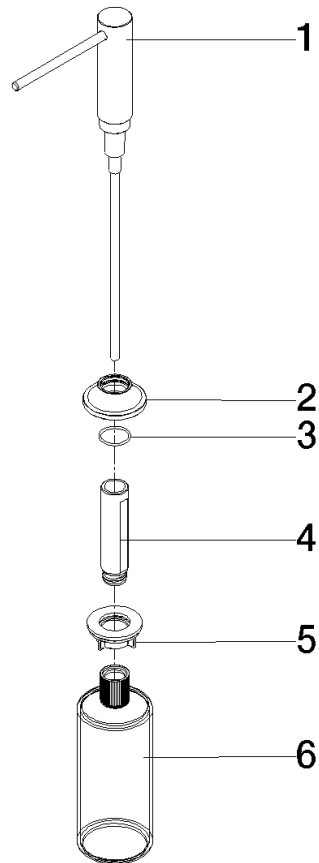

82 434 809

- Ausladung 140 mm
- 500 ml Flaschenvolumen
- von oben befüllbar
- schwenkbarer Pumpenkopf
- Höhe 124 mm
- Rosette Ø 55 mm
- Bohrungsdurchmesser 25 mm

	Chrom	82 434 809-00
	Platin gebürstet	82 434 809-06
	Platin	82 434 809-08
	Messing (23kt Gold)	82 434 809-09
	Dark Chrome	82 434 809-19
	Messing gebürstet (23kt Gold)	82 434 809-28
	Schwarz matt	82 434 809-33
	Champagne gebürstet (22kt Gold)	82 434 809-46
	Champagne (22kt Gold)	82 434 809-47
	Chrom gebürstet (Edelstahl-Look)	82 434 809-93
	Dark Platinum gebürstet	82 434 809-99

82 434 809

mm [inches]

82 434 809

Ersatzteile für die
anderen
Oberflächenvarianten
finden Sie hier: Platin
gebürstet

Ersatzteilstückliste

Nr.	Artikelnummer	Benennung	Verbaumenge	Lieferzeit
1	90 10 10 534 00-00	Spender	1	10
2	90 27 87 042 00-00	Rosette	1	10
3	09 14 10 112 90	Dichtung	1	2
4	08 10 10 527 90	Halter	1	2
5	05 23 10 001 00 90	Befestigungssatz	1	2
6	90 10 10 603 00 90	Behälter	1	2