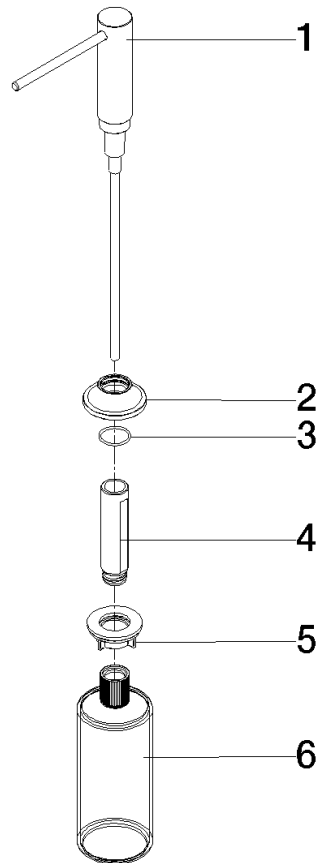

82 434 809

- Ausladung 140 mm
- 500 ml Flaschenvolumen
- von oben befüllbar
- schwenkbarer Pumpenkopf
- Höhe 124 mm
- Rosette Ø 55 mm
- Bohrungsdurchmesser 25 mm

	Platin	82 434 809-08
	Chrom	82 434 809-00
	Platin gebürstet	82 434 809-06
	Messing (23kt Gold)	82 434 809-09
	Dark Chrome	82 434 809-19
	Messing gebürstet (23kt Gold)	82 434 809-28
	Schwarz matt	82 434 809-33
	Champagne gebürstet (22kt Gold)	82 434 809-46
	Champagne (22kt Gold)	82 434 809-47
	Chrom gebürstet (Edelstahl-Look)	82 434 809-93
	Dark Platinum gebürstet	82 434 809-99

82 434 809

mm [inches]

82 434 809

Ersatzteile für die
anderen
Oberflächenvarianten
finden Sie hier:
Chrom

Ersatzteilstückliste

Nr.	Artikelnummer	Benennung	Verbaumenge	Lieferzeit
1	90 10 10 534 00-08	Spender	1	40
2	90 27 87 042 00-08	Rosette	1	-
Ersatzteil nicht mehr bestellbar, bitte bestellen Sie den Nachfolgeartikel				
3	09 14 10 112 90	Dichtung	1	2
4	08 10 10 527 90	Halter	1	2
5	05 23 10 001 00 90	Befestigungssatz	1	2
6	90 10 10 603 00 90	Behälter	1	2