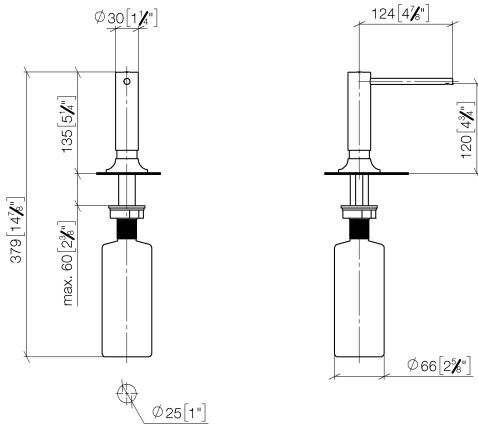

82 434 809

- Ausladung 140 mm
- 500 ml Flaschenvolumen
- von oben befüllbar
- schwenkbarer Pumpenkopf
- Höhe 124 mm
- Rosette Ø 55 mm
- Bohrungsdurchmesser 25 mm

	Platin	82 434 809-08
	Chrom	82 434 809-00
	Platin gebürstet	82 434 809-06
	Messing (23kt Gold)	82 434 809-09
	Dark Chrome	82 434 809-19
	Messing gebürstet (23kt Gold)	82 434 809-28
	Schwarz matt	82 434 809-33
	Champagne gebürstet (22kt Gold)	82 434 809-46
	Champagne (22kt Gold)	82 434 809-47
	Chrom gebürstet (Edelstahl-Look)	82 434 809-93
	Dark Platinum gebürstet	82 434 809-99

82 434 809

mm [inches]

82 434 809

Ersatzteile für die
anderen
Oberflächenvarianten
finden Sie hier:
Chrom

Ersatzteilstückliste

Nr.	Artikelnummer	Benennung	Verbaumenge	Lieferzeit
1	90 10 10 534 00-08	Spender	1	40
2	90 27 87 042 00-08	Rosette	1	-
Ersatzteil nicht mehr bestellbar, bitte bestellen Sie den Nachfolgeartikel				
3	09 14 10 112 90	Dichtung	1	2
4	08 10 10 527 90	Halter	1	2
5	05 23 10 001 00 90	Befestigungssatz	1	2
6	90 10 10 603 00 90	Behälter	1	2