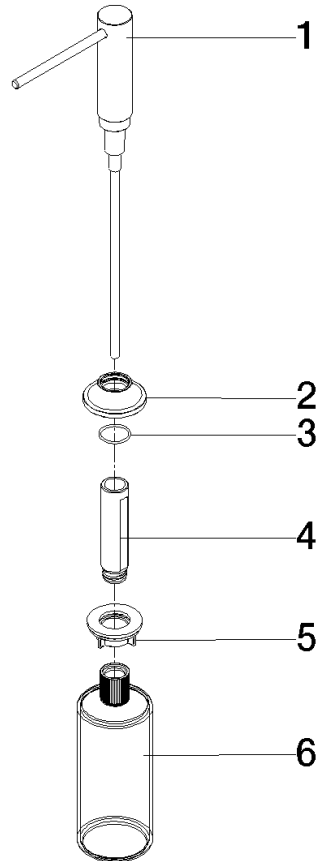

82 434 809

- Ausladung 140 mm
- 500 ml Flaschenvolumen
- von oben befüllbar
- schwenkbarer Pumpenkopf
- Höhe 124 mm
- Rosette Ø 55 mm
- Bohrungsdurchmesser 25 mm

	Dark Chrome	82 434 809-19
	Chrom	82 434 809-00
	Platin gebürstet	82 434 809-06
	Platin	82 434 809-08
	Messing (23kt Gold)	82 434 809-09
	Messing gebürstet (23kt Gold)	82 434 809-28
	Schwarz matt	82 434 809-33
	Champagne gebürstet (22kt Gold)	82 434 809-46
	Champagne (22kt Gold)	82 434 809-47
	Chrom gebürstet (Edelstahl-Look)	82 434 809-93
	Dark Platinum gebürstet	82 434 809-99

82 434 809

mm [inches]

82 434 809

Ersatzteile für die
anderen
Oberflächenvarianten
finden Sie hier:
Chrom

Ersatzteilstückliste

Nr.	Artikelnummer	Benennung	Verbaumenge	Lieferzeit
1	90 10 10 534 00-19	Spender	1	20
2	90 27 87 042 00-19	Rosette	1	-
Ersatzteil nicht mehr bestellbar, bitte bestellen Sie den Nachfolgeartikel				
3	09 14 10 112 90	Dichtung	1	2
4	08 10 10 527 90	Halter	1	2
5	05 23 10 001 00 90	Befestigungssatz	1	2
6	90 10 10 603 00 90	Behälter	1	2