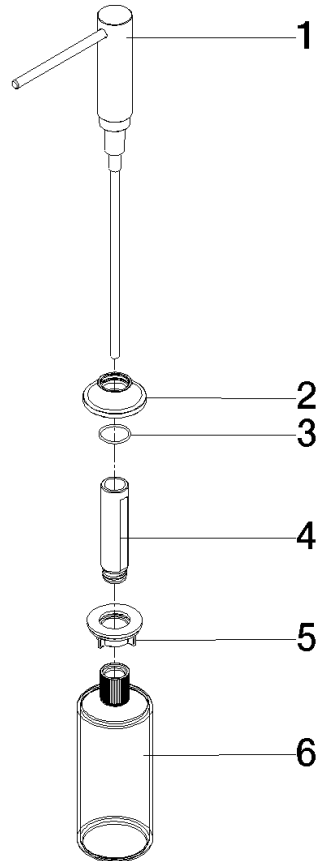

82 434 809

- Ausladung 140 mm
- 500 ml Flaschenvolumen
- von oben befüllbar
- schwenkbarer Pumpenkopf
- Höhe 124 mm
- Rosette Ø 55 mm
- Bohrungsdurchmesser 25 mm

	Messing gebürstet (23kt Gold)	82 434 809-28
	Chrom	82 434 809-00
	Platin gebürstet	82 434 809-06
	Platin	82 434 809-08
	Messing (23kt Gold)	82 434 809-09
	Dark Chrome	82 434 809-19
	Schwarz matt	82 434 809-33
	Champagne gebürstet (22kt Gold)	82 434 809-46
	Champagne (22kt Gold)	82 434 809-47
	Chrom gebürstet (Edelstahl-Look)	82 434 809-93
	Dark Platin gebürstet	82 434 809-99

82 434 809

mm [inches]

82 434 809

Ersatzteile für die
anderen
Oberflächenvarianten
finden Sie hier:
Chrom

Ersatzteilstückliste

Nr.	Artikelnummer	Benennung	Verbaumenge	Lieferzeit
1	90 10 10 534 00-28	Spender	1	20
2	90 27 87 042 00-28	Rosette	1	-
Ersatzteil nicht mehr bestellbar, bitte bestellen Sie den Nachfolgeartikel				
3	09 14 10 112 90	Dichtung	1	2
4	08 10 10 527 90	Halter	1	2
5	05 23 10 001 00 90	Befestigungssatz	1	2
6	90 10 10 603 00 90	Behälter	1	2