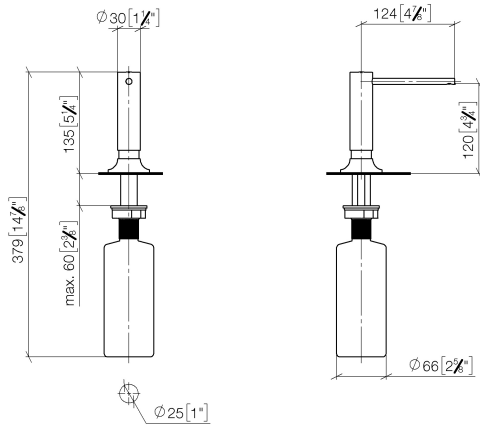

82 434 809

- Ausladung 140 mm
- 500 ml Flaschenvolumen
- von oben befüllbar
- schwenkbarer Pumpenkopf
- Höhe 124 mm
- Rosette Ø 55 mm
- Bohrungsdurchmesser 25 mm

	Schwarz matt	82 434 809-33
	Chrom	82 434 809-00
	Platin gebürstet	82 434 809-06
	Platin	82 434 809-08
	Messing (23kt Gold)	82 434 809-09
	Dark Chrome	82 434 809-19
	Messing gebürstet (23kt Gold)	82 434 809-28
	Champagne gebürstet (22kt Gold)	82 434 809-46
	Champagne (22kt Gold)	82 434 809-47
	Chrom gebürstet (Edelstahl-Look)	82 434 809-93
	Dark Platinum gebürstet	82 434 809-99

82 434 809

mm [inches]

82 434 809

Ersatzteile für die  
anderen  
Oberflächenvarianten  
finden Sie hier:  
Chrom

### Ersatzteilstückliste

Nr.	Artikelnummer	Benennung	Verbaumenge	Lieferzeit
1	90 10 10 534 00-33	Spender	1	30
2	90 27 87 042 00-33	Rosette	1	-
Ersatzteil nicht mehr bestellbar, bitte bestellen Sie den Nachfolgeartikel				
3	09 14 10 112 90	Dichtung	1	2
4	08 10 10 527 90	Halter	1	2
5	05 23 10 001 00 90	Befestigungssatz	1	2
6	90 10 10 603 00 90	Behälter	1	2