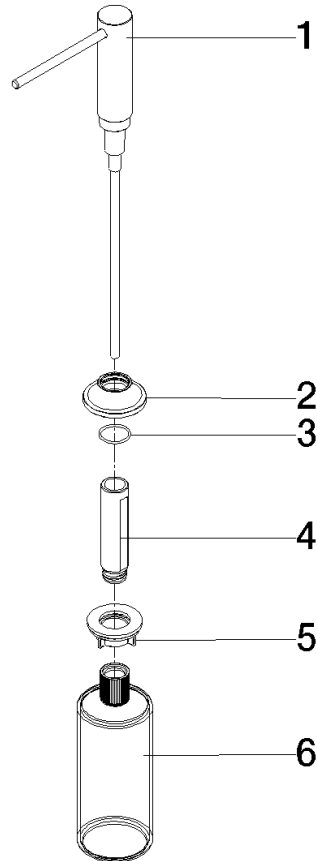

82 434 809

- Ausladung 140 mm
- 500 ml Flaschenvolumen
- von oben befüllbar
- schwenkbarer Pumpenkopf
- Höhe 124 mm
- Rosette Ø 55 mm
- Bohrungsdurchmesser 25 mm

	Schwarz matt	82 434 809-33
	Chrom	82 434 809-00
	Platin gebürstet	82 434 809-06
	Platin	82 434 809-08
	Messing (23kt Gold)	82 434 809-09
	Dark Chrome	82 434 809-19
	Messing gebürstet (23kt Gold)	82 434 809-28
	Champagne gebürstet (22kt Gold)	82 434 809-46
	Champagne (22kt Gold)	82 434 809-47
	Chrom gebürstet (Edelstahl-Look)	82 434 809-93
	Dark Platinum gebürstet	82 434 809-99

82 434 809

mm [inches]

82 434 809

Ersatzteile für die  
anderen  
Oberflächenvarianten  
finden Sie hier:  
Chrom

### Ersatzteilstückliste

Nr.	Artikelnummer	Benennung	Verbaumenge	Lieferzeit
1	90 10 10 534 00-33	Spender	1	30
2	90 27 87 042 00-33	Rosette	1	-
Ersatzteil nicht mehr bestellbar, bitte bestellen Sie den Nachfolgeartikel				
3	09 14 10 112 90	Dichtung	1	2
4	08 10 10 527 90	Halter	1	2
5	05 23 10 001 00 90	Befestigungssatz	1	2
6	90 10 10 603 00 90	Behälter	1	2