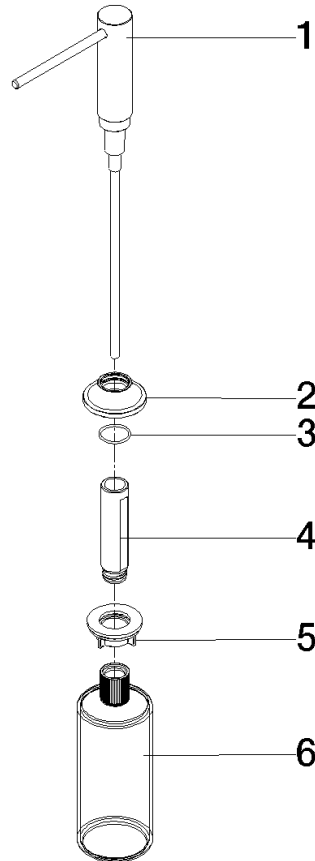

82 434 809

- Ausladung 140 mm
- 500 ml Flaschenvolumen
- von oben befüllbar
- schwenkbarer Pumpenkopf
- Höhe 124 mm
- Rosette Ø 55 mm
- Bohrungsdurchmesser 25 mm

	Champagne (22kt Gold)	82 434 809-47
	Chrom	82 434 809-00
	Platin gebürstet	82 434 809-06
	Platin	82 434 809-08
	Messing (23kt Gold)	82 434 809-09
	Dark Chrome	82 434 809-19
	Messing gebürstet (23kt Gold)	82 434 809-28
	Schwarz matt	82 434 809-33
	Champagne gebürstet (22kt Gold)	82 434 809-46
	Chrom gebürstet (Edelstahl-Look)	82 434 809-93
	Dark Platinum gebürstet	82 434 809-99

82 434 809

mm [inches]

82 434 809

Ersatzteile für die
anderen
Oberflächenvarianten
finden Sie hier:
Chrom

Ersatzteilstückliste

Nr.	Artikelnummer	Benennung	Verbaumenge	Lieferzeit
1	90 10 10 534 00-47	Spender	1	30
2	90 27 87 042 00-47	Rosette	1	-
Ersatzteil nicht mehr bestellbar, bitte bestellen Sie den Nachfolgeartikel				
3	09 14 10 112 90	Dichtung	1	2
4	08 10 10 527 90	Halter	1	2
5	05 23 10 001 00 90	Befestigungssatz	1	2
6	90 10 10 603 00 90	Behälter	1	2