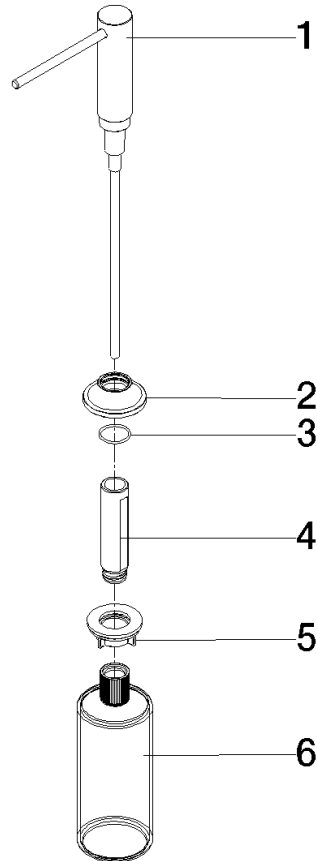

82 434 809

- Ausladung 140 mm
- 500 ml Flaschenvolumen
- von oben befüllbar
- schwenkbarer Pumpenkopf
- Höhe 124 mm
- Rosette Ø 55 mm
- Bohrungsdurchmesser 25 mm

	Dark Platinum gebürstet	82 434 809-99
	Chrom	82 434 809-00
	Platin gebürstet	82 434 809-06
	Platin	82 434 809-08
	Messing (23kt Gold)	82 434 809-09
	Dark Chrome	82 434 809-19
	Messing gebürstet (23kt Gold)	82 434 809-28
	Schwarz matt	82 434 809-33
	Champagne gebürstet (22kt Gold)	82 434 809-46
	Champagne (22kt Gold)	82 434 809-47
	Chrom gebürstet (Edelstahl-Look)	82 434 809-93

82 434 809

mm [inches]

82 434 809

Ersatzteile für die  
anderen  
Oberflächenvarianten  
finden Sie hier:  
Chrom

### Ersatzteilstückliste

Nr.	Artikelnummer	Benennung	Verbaumenge	Lieferzeit
1	90 10 10 534 00-99	Spender	1	30
2	90 27 87 042 00-99	Rosette	1	-
Ersatzteil nicht mehr bestellbar, bitte bestellen Sie den Nachfolgeartikel				
3	09 14 10 112 90	Dichtung	1	2
4	08 10 10 527 90	Halter	1	2
5	05 23 10 001 00 90	Befestigungssatz	1	2
6	90 10 10 603 00 90	Behälter	1	2