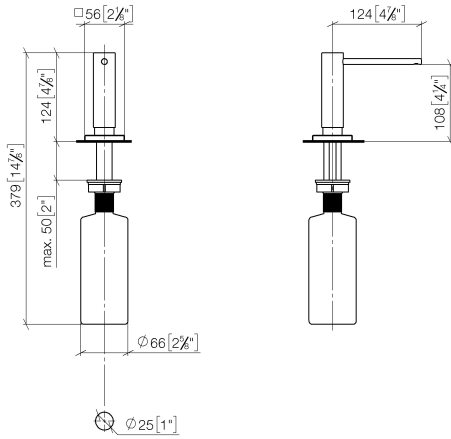

Spender mit Rosette - Platin gebürstet

LOT

82 439 970

- Ausladung 124 mm
- 500 ml Flaschenvolumen
- von oben befüllbar
- schwenkbarer Pumpenkopf
- Höhe 124 mm
- Bohrungsdurchmesser 25 mm
- Einzelrosette 55 x 55 mm

Passt zu LOT

	Platin gebürstet	82 439 970-06
	Chrom	82 439 970-00
	Platin	82 439 970-08
	Messing (23kt Gold)	82 439 970-09
	Dark Chrome	82 439 970-19
	Messing gebürstet (23kt Gold)	82 439 970-28
	Champagne gebürstet (22kt Gold)	82 439 970-46
	Champagne (22kt Gold)	82 439 970-47
	Chrom gebürstet (Edelstahl-Look)	82 439 970-93
	Dark Platin gebürstet	82 439 970-99

82 439 970

mm [inches]

82 439 970

Ersatzteile für die
anderen
Oberflächenvarianten
finden Sie hier:
Chrom

Ersatzteilstückliste

Nr.	Artikelnummer	Benennung	Verbaumenge	Lieferzeit
1	90 10 10 538 00-06	Spender	1	10
2	08 27 97 505-06	Rosette	1	10
3	08 10 10 624 90	Scheibe	1	2
4	09 14 10 151 90	Dichtung	1	2
5	08 10 10 527 90	Halter	1	2
6	09 14 05 014 90	Dichtung	1	2
7	08 10 10 517 90	Mutter	1	2
8	90 10 10 603 00 90	Behälter	1	2