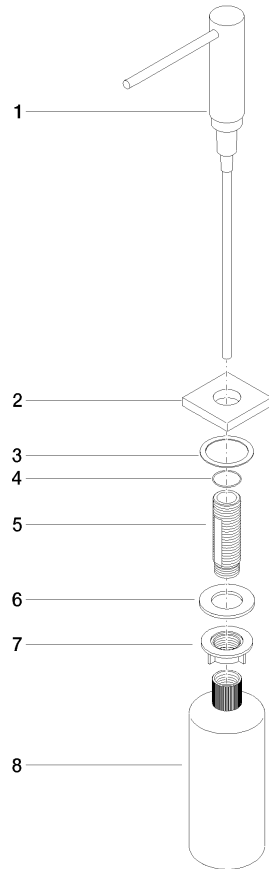

Spender mit Rosette - Platin gebürstet

LOT

82 439 970

- Ausladung 124 mm
- 500 ml Flaschenvolumen
- von oben befüllbar
- schwenkbarer Pumpenkopf
- Höhe 124 mm
- Bohrungsdurchmesser 25 mm
- Einzelrosette 55 x 55 mm

Passt zu LOT

	Platin gebürstet	82 439 970-06
	Chrom	82 439 970-00
	Platin	82 439 970-08
	Messing (23kt Gold)	82 439 970-09
	Dark Chrome	82 439 970-19
	Messing gebürstet (23kt Gold)	82 439 970-28
	Champagne gebürstet (22kt Gold)	82 439 970-46
	Champagne (22kt Gold)	82 439 970-47
	Chrom gebürstet (Edelstahl-Look)	82 439 970-93
	Dark Platin gebürstet	82 439 970-99

82 439 970

mm [inches]

82 439 970

Ersatzteile für die
anderen
Oberflächenvarianten
finden Sie hier:
Chrom

Ersatzteilstückliste

Nr.	Artikelnummer	Benennung	Verbaumenge	Lieferzeit
1	90 10 10 538 00-06	Spender	1	10
2	08 27 97 505-06	Rosette	1	10
3	08 10 10 624 90	Scheibe	1	2
4	09 14 10 151 90	Dichtung	1	2
5	08 10 10 527 90	Halter	1	2
6	09 14 05 014 90	Dichtung	1	2
7	08 10 10 517 90	Mutter	1	2
8	90 10 10 603 00 90	Behälter	1	2