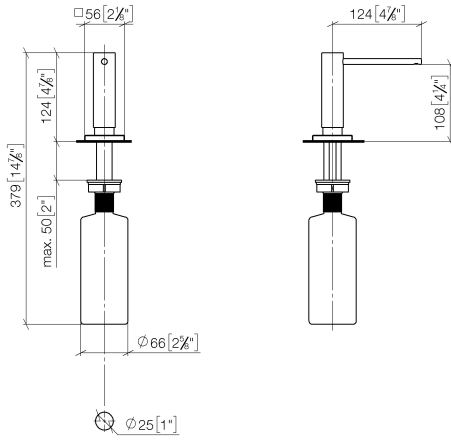

Spender mit Rosette - Platin

LOT

82 439 970

- Ausladung 124 mm
- 500 ml Flaschenvolumen
- von oben befüllbar
- schwenkbarer Pumpenkopf
- Höhe 124 mm
- Bohrungsdurchmesser 25 mm
- Einzelrosette 55 x 55 mm

Passt zu LOT

	Platin	82 439 970-08
	Chrom	82 439 970-00
	Platin gebürstet	82 439 970-06
	Messing (23kt Gold)	82 439 970-09
	Dark Chrome	82 439 970-19
	Messing gebürstet (23kt Gold)	82 439 970-28
	Champagne gebürstet (22kt Gold)	82 439 970-46
	Champagne (22kt Gold)	82 439 970-47
	Chrom gebürstet (Edelstahl-Look)	82 439 970-93
	Dark Platin gebürstet	82 439 970-99

82 439 970

mm [inches]

82 439 970

Ersatzteile für die
anderen
Oberflächenvarianten
finden Sie hier:
Chrom

Ersatzteilstückliste

Nr.	Artikelnummer	Benennung	Verbaumenge	Lieferzeit
1	90 10 10 538 00-08	Spender	1	40
2	08 27 97 505-08	Rosette	1	60
3	08 10 10 624 90	Scheibe	1	2
4	09 14 10 151 90	Dichtung	1	2
5	08 10 10 527 90	Halter	1	2
6	09 14 05 014 90	Dichtung	1	2
7	08 10 10 517 90	Mutter	1	2
8	90 10 10 603 00 90	Behälter	1	2