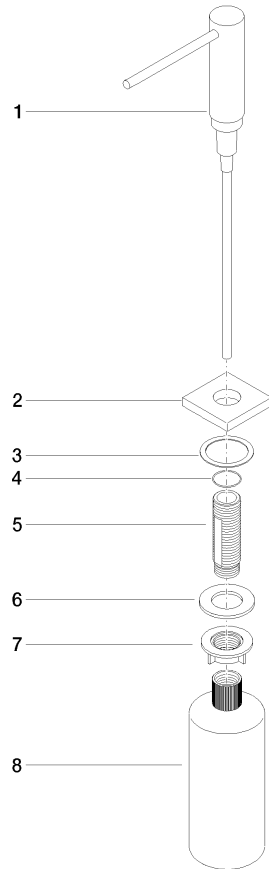

Spender mit Rosette - Platin

LOT

82 439 970

- Ausladung 124 mm
- 500 ml Flaschenvolumen
- von oben befüllbar
- schwenkbarer Pumpenkopf
- Höhe 124 mm
- Bohrungsdurchmesser 25 mm
- Einzelrosette 55 x 55 mm

Passt zu LOT

	Platin	82 439 970-08
	Chrom	82 439 970-00
	Platin gebürstet	82 439 970-06
	Messing (23kt Gold)	82 439 970-09
	Dark Chrome	82 439 970-19
	Messing gebürstet (23kt Gold)	82 439 970-28
	Champagne gebürstet (22kt Gold)	82 439 970-46
	Champagne (22kt Gold)	82 439 970-47
	Chrom gebürstet (Edelstahl-Look)	82 439 970-93
	Dark Platin gebürstet	82 439 970-99

82 439 970

mm [inches]

82 439 970

Ersatzteile für die
anderen
Oberflächenvarianten
finden Sie hier:
Chrom

Ersatzteilstückliste

Nr.	Artikelnummer	Benennung	Verbaumenge	Lieferzeit
1	90 10 10 538 00-08	Spender	1	40
2	08 27 97 505-08	Rosette	1	60
3	08 10 10 624 90	Scheibe	1	2
4	09 14 10 151 90	Dichtung	1	2
5	08 10 10 527 90	Halter	1	2
6	09 14 05 014 90	Dichtung	1	2
7	08 10 10 517 90	Mutter	1	2
8	90 10 10 603 00 90	Behälter	1	2