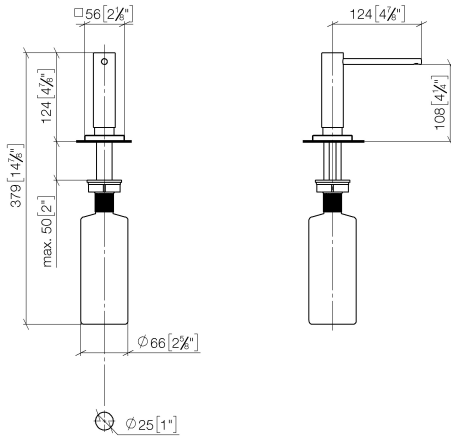

Spender mit Rosette - Messing (23kt Gold)

LOT

82 439 970

- Ausladung 124 mm
- 500 ml Flaschenvolumen
- von oben befüllbar
- schwenkbarer Pumpenkopf
- Höhe 124 mm
- Bohrungsdurchmesser 25 mm
- Einzelrosette 55 x 55 mm

Passt zu LOT

	Messing (23kt Gold)	82 439 970-09
	Chrom	82 439 970-00
	Platin gebürstet	82 439 970-06
	Platin	82 439 970-08
	Dark Chrome	82 439 970-19
	Messing gebürstet (23kt Gold)	82 439 970-28
	Champagne gebürstet (22kt Gold)	82 439 970-46
	Champagne (22kt Gold)	82 439 970-47
	Chrom gebürstet (Edelstahl-Look)	82 439 970-93
	Dark Platin gebürstet	82 439 970-99

Spender mit Rosette - Messing (23kt Gold)

LOT

82 439 970

mm [inches]

82 439 970

Ersatzteile für die
anderen
Oberflächenvarianten
finden Sie hier:
Chrom

Ersatzteilstückliste

Nr.	Artikelnummer	Benennung	Verbaumenge	Lieferzeit
1	90 10 10 538 00-09	Spender	1	40
2	08 27 97 505-09	Rosette	1	40
3	08 10 10 624 90	Scheibe	1	2
4	09 14 10 151 90	Dichtung	1	2
5	08 10 10 527 90	Halter	1	2
6	09 14 05 014 90	Dichtung	1	2
7	08 10 10 517 90	Mutter	1	2
8	90 10 10 603 00 90	Behälter	1	2