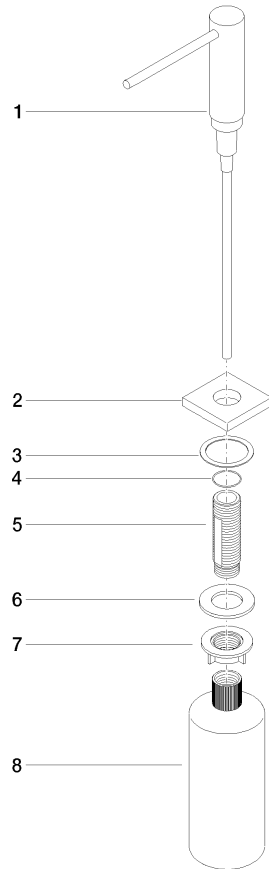

Spender mit Rosette - Messing (23kt Gold)

LOT

82 439 970

- Ausladung 124 mm
- 500 ml Flaschenvolumen
- von oben befüllbar
- schwenkbarer Pumpenkopf
- Höhe 124 mm
- Bohrungsdurchmesser 25 mm
- Einzelrosette 55 x 55 mm

Passt zu LOT

	Messing (23kt Gold)	82 439 970-09
	Chrom	82 439 970-00
	Platin gebürstet	82 439 970-06
	Platin	82 439 970-08
	Dark Chrome	82 439 970-19
	Messing gebürstet (23kt Gold)	82 439 970-28
	Champagne gebürstet (22kt Gold)	82 439 970-46
	Champagne (22kt Gold)	82 439 970-47
	Chrom gebürstet (Edelstahl-Look)	82 439 970-93
	Dark Platin gebürstet	82 439 970-99

Spender mit Rosette - Messing (23kt Gold)

LOT

82 439 970

mm [inches]

82 439 970

Ersatzteile für die
anderen
Oberflächenvarianten
finden Sie hier:
Chrom

Ersatzteilstückliste

Nr.	Artikelnummer	Benennung	Verbaumenge	Lieferzeit
1	90 10 10 538 00-09	Spender	1	40
2	08 27 97 505-09	Rosette	1	40
3	08 10 10 624 90	Scheibe	1	2
4	09 14 10 151 90	Dichtung	1	2
5	08 10 10 527 90	Halter	1	2
6	09 14 05 014 90	Dichtung	1	2
7	08 10 10 517 90	Mutter	1	2
8	90 10 10 603 00 90	Behälter	1	2