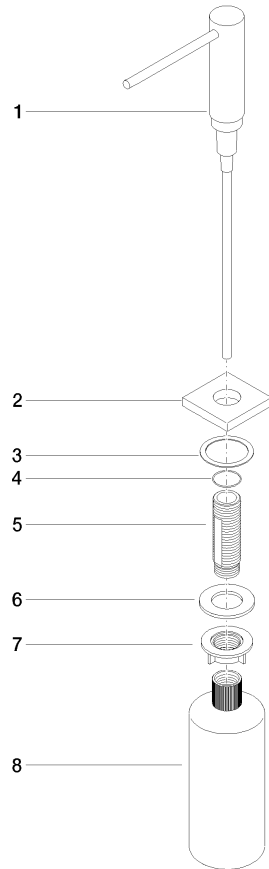

**Spender mit Rosette - Messing gebürstet (23kt Gold)**

LOT

82 439 970

- Ausladung 124 mm
- 500 ml Flaschenvolumen
- von oben befüllbar
- schwenkbarer Pumpenkopf
- Höhe 124 mm
- Bohrungsdurchmesser 25 mm
- Einzelrosette 55 x 55 mm

Passt zu LOT

	Messing gebürstet (23kt Gold)	82 439 970-28
	Chrom	82 439 970-00
	Platin gebürstet	82 439 970-06
	Platin	82 439 970-08
	Messing (23kt Gold)	82 439 970-09
	Dark Chrome	82 439 970-19
	Champagne gebürstet (22kt Gold)	82 439 970-46
	Champagne (22kt Gold)	82 439 970-47
	Chrom gebürstet (Edelstahl-Look)	82 439 970-93
	Dark Platin gebürstet	82 439 970-99

Spender mit Rosette - Messing gebürstet (23kt Gold)

LOT

82 439 970

mm [inches]

82 439 970

Ersatzteile für die  
anderen  
Oberflächenvarianten  
finden Sie hier:  
Chrom

**Ersatzteilstückliste**

Nr.	Artikelnummer	Benennung	Verbaumenge	Lieferzeit
1	90 10 10 538 00-28	Spender	1	20
2	08 27 97 505-28	Rosette	1	20
3	08 10 10 624 90	Scheibe	1	2
4	09 14 10 151 90	Dichtung	1	2
5	08 10 10 527 90	Halter	1	2
6	09 14 05 014 90	Dichtung	1	2
7	08 10 10 517 90	Mutter	1	2
8	90 10 10 603 00 90	Behälter	1	2