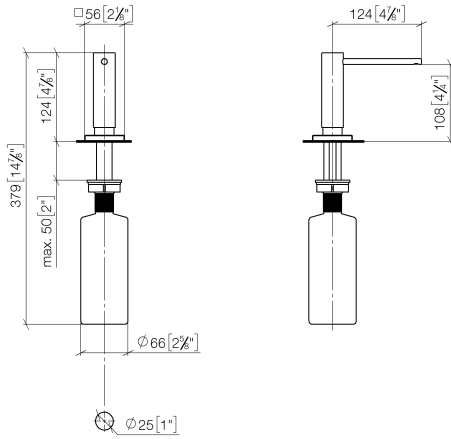

**Spender mit Rosette - Messing gebürstet (23kt Gold)**

LOT

82 439 970

- Ausladung 124 mm
- 500 ml Flaschenvolumen
- von oben befüllbar
- schwenkbarer Pumpenkopf
- Höhe 124 mm
- Bohrungsdurchmesser 25 mm
- Einzelrosette 55 x 55 mm

Passt zu LOT

	Messing gebürstet (23kt Gold)	82 439 970-28
	Chrom	82 439 970-00
	Platin gebürstet	82 439 970-06
	Platin	82 439 970-08
	Messing (23kt Gold)	82 439 970-09
	Dark Chrome	82 439 970-19
	Champagne gebürstet (22kt Gold)	82 439 970-46
	Champagne (22kt Gold)	82 439 970-47
	Chrom gebürstet (Edelstahl-Look)	82 439 970-93
	Dark Platin gebürstet	82 439 970-99

Spender mit Rosette - Messing gebürstet (23kt Gold)

LOT

82 439 970

mm [inches]

82 439 970

Ersatzteile für die  
anderen  
Oberflächenvarianten  
finden Sie hier:  
Chrom

**Ersatzteilstückliste**

Nr.	Artikelnummer	Benennung	Verbaumenge	Lieferzeit
1	90 10 10 538 00-28	Spender	1	20
2	08 27 97 505-28	Rosette	1	20
3	08 10 10 624 90	Scheibe	1	2
4	09 14 10 151 90	Dichtung	1	2
5	08 10 10 527 90	Halter	1	2
6	09 14 05 014 90	Dichtung	1	2
7	08 10 10 517 90	Mutter	1	2
8	90 10 10 603 00 90	Behälter	1	2