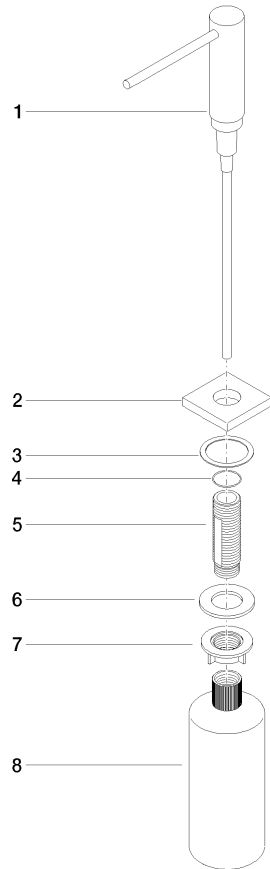

**Spender mit Rosette - Champagne (22kt Gold)**

LOT

82 439 970

- Ausladung 124 mm
- 500 ml Flaschenvolumen
- von oben befüllbar
- schwenkbarer Pumpenkopf
- Höhe 124 mm
- Bohrungsdurchmesser 25 mm
- Einzelrosette 55 x 55 mm

Passt zu LOT

	Champagne (22kt Gold)	82 439 970-47
	Chrom	82 439 970-00
	Platin gebürstet	82 439 970-06
	Platin	82 439 970-08
	Messing (23kt Gold)	82 439 970-09
	Dark Chrome	82 439 970-19
	Messing gebürstet (23kt Gold)	82 439 970-28
	Champagne gebürstet (22kt Gold)	82 439 970-46
	Chrom gebürstet (Edelstahl-Look)	82 439 970-93
	Dark Platin gebürstet	82 439 970-99

Spender mit Rosette - Champagne (22kt Gold)

LOT

82 439 970

mm [inches]

82 439 970

Ersatzteile für die  
anderen  
Oberflächenvarianten  
finden Sie hier:  
Chrom

### Ersatzteilstückliste

Nr.	Artikelnummer	Benennung	Verbaumenge	Lieferzeit
1	90 10 10 538 00-47	Spender	1	30
2	08 27 97 505-47	Rosette	1	30
3	08 10 10 624 90	Scheibe	1	2
4	09 14 10 151 90	Dichtung	1	2
5	08 10 10 527 90	Halter	1	2
6	09 14 05 014 90	Dichtung	1	2
7	08 10 10 517 90	Mutter	1	2
8	90 10 10 603 00 90	Behälter	1	2