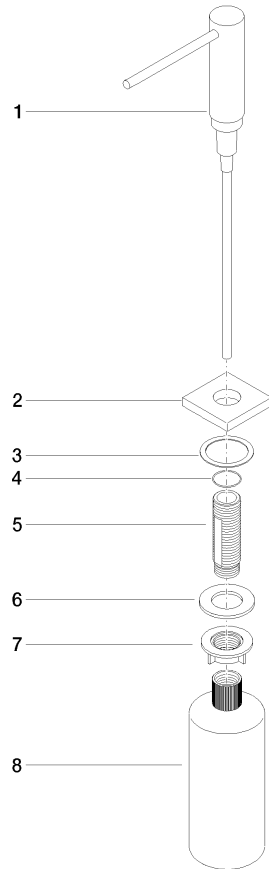

Spender mit Rosette - Chrom gebürstet (Edelstahl-Look)

LOT

82 439 970

- Ausladung 124 mm
- 500 ml Flaschenvolumen
- von oben befüllbar
- schwenkbarer Pumpenkopf
- Höhe 124 mm
- Bohrungsdurchmesser 25 mm
- Einzelrosette 55 x 55 mm

Passt zu LOT

	Chrom gebürstet (Edelstahl-Look)	82 439 970-93
	Chrom	82 439 970-00
	Platin gebürstet	82 439 970-06
	Platin	82 439 970-08
	Messing (23kt Gold)	82 439 970-09
	Dark Chrome	82 439 970-19
	Messing gebürstet (23kt Gold)	82 439 970-28
	Champagne gebürstet (22kt Gold)	82 439 970-46
	Champagne (22kt Gold)	82 439 970-47
	Dark Platinum gebürstet	82 439 970-99

82 439 970

mm [inches]

82 439 970

Ersatzteile für die
anderen
Oberflächenvarianten
finden Sie hier:
Chrom

Ersatzteilstückliste

Nr.	Artikelnummer	Benennung	Verbaumenge	Lieferzeit
1	90 10 10 538 00-93	Spender	1	20
2	08 27 97 505-93	Rosette	1	20
3	08 10 10 624 90	Scheibe	1	2
4	09 14 10 151 90	Dichtung	1	2
5	08 10 10 527 90	Halter	1	2
6	09 14 05 014 90	Dichtung	1	2
7	08 10 10 517 90	Mutter	1	2
8	90 10 10 603 00 90	Behälter	1	2