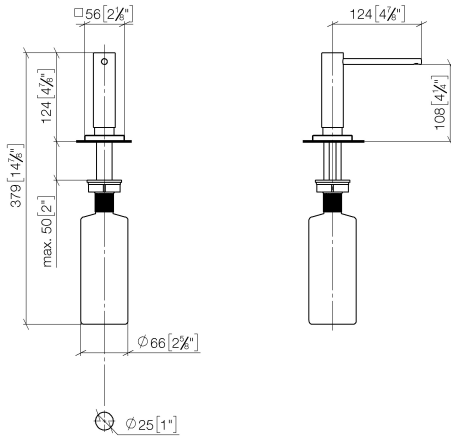

Spender mit Rosette - Chrom gebürstet (Edelstahl-Look)

LOT

82 439 970

- Ausladung 124 mm
- 500 ml Flaschenvolumen
- von oben befüllbar
- schwenkbarer Pumpenkopf
- Höhe 124 mm
- Bohrungsdurchmesser 25 mm
- Einzelrosette 55 x 55 mm

Passt zu LOT

	Chrom gebürstet (Edelstahl-Look)	82 439 970-93
	Chrom	82 439 970-00
	Platin gebürstet	82 439 970-06
	Platin	82 439 970-08
	Messing (23kt Gold)	82 439 970-09
	Dark Chrome	82 439 970-19
	Messing gebürstet (23kt Gold)	82 439 970-28
	Champagne gebürstet (22kt Gold)	82 439 970-46
	Champagne (22kt Gold)	82 439 970-47
	Dark Platinum gebürstet	82 439 970-99

82 439 970

mm [inches]

82 439 970

Ersatzteile für die
anderen
Oberflächenvarianten
finden Sie hier:
Chrom

Ersatzteilstückliste

Nr.	Artikelnummer	Benennung	Verbaumenge	Lieferzeit
1	90 10 10 538 00-93	Spender	1	20
2	08 27 97 505-93	Rosette	1	20
3	08 10 10 624 90	Scheibe	1	2
4	09 14 10 151 90	Dichtung	1	2
5	08 10 10 527 90	Halter	1	2
6	09 14 05 014 90	Dichtung	1	2
7	08 10 10 517 90	Mutter	1	2
8	90 10 10 603 00 90	Behälter	1	2