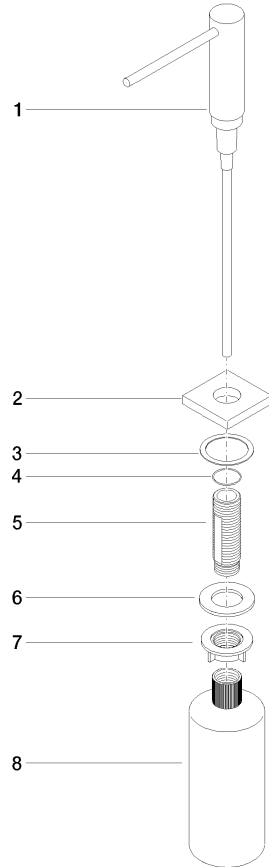

Spender mit Rosette - Dark Platinum gebürstet

LOT

82 439 970

- Ausladung 124 mm
- 500 ml Flaschenvolumen
- von oben befüllbar
- schwenkbarer Pumpenkopf
- Höhe 124 mm
- Bohrungsdurchmesser 25 mm
- Einzelrosette 55 x 55 mm

Passt zu LOT

	Dark Platinum gebürstet	82 439 970-99
	Chrom	82 439 970-00
	Platin gebürstet	82 439 970-06
	Platin	82 439 970-08
	Messing (23kt Gold)	82 439 970-09
	Dark Chrome	82 439 970-19
	Messing gebürstet (23kt Gold)	82 439 970-28
	Champagne gebürstet (22kt Gold)	82 439 970-46
	Champagne (22kt Gold)	82 439 970-47
	Chrom gebürstet (Edelstahl-Look)	82 439 970-93

Spender mit Rosette - Dark Platinum gebürstet

LOT

82 439 970

mm [inches]

82 439 970

Ersatzteile für die
anderen
Oberflächenvarianten
finden Sie hier:
Chrom

Ersatzteilstückliste

Nr.	Artikelnummer	Benennung	Verbaumenge	Lieferzeit
1	90 10 10 538 00-99	Spender	1	30
2	08 27 97 505-99	Rosette	1	30
3	08 10 10 624 90	Scheibe	1	2
4	09 14 10 151 90	Dichtung	1	2
5	08 10 10 527 90	Halter	1	2
6	09 14 05 014 90	Dichtung	1	2
7	08 10 10 517 90	Mutter	1	2
8	90 10 10 603 00 90	Behälter	1	2