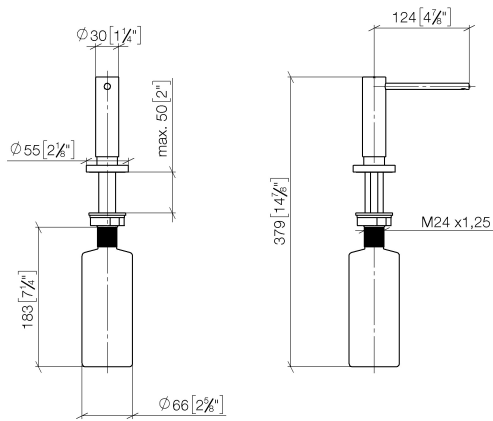

82 444 970

- Ausladung 124 mm
- 500 ml Flaschenvolumen
- von oben befüllbar
- schwenkbarer Pumpenkopf
- Höhe 124 mm
- Rosette Ø 55 mm
- Bohrungsdurchmesser 25 mm

Passt zu ELIO, ENO, MEM, META SQUARE, SYNC, TARA und TARA ULTRA

Passt zu: ELIO, MEM, TARA, TARA ULTRA, META SQUARE

	Chrom	82 444 970-00
	Platin gebürstet	82 444 970-06
	Platin	82 444 970-08
	Messing (23kt Gold)	82 444 970-09
	Dark Chrome	82 444 970-19
	Messing gebürstet (23kt Gold)	82 444 970-28
	Schwarz matt	82 444 970-33
	Champagne gebürstet (22kt Gold)	82 444 970-46
	Champagne (22kt Gold)	82 444 970-47
	Chrom gebürstet (Edelstahl-Look)	82 444 970-93
	Dark Platinum gebürstet	82 444 970-99

82 444 970

mm [inches]

82 444 970

Ersatzteile für die  
anderen  
Oberflächenvarianten  
finden Sie hier: Platin  
gebürstet

### Ersatzteilstückliste

Nr.	Artikelnummer	Benennung	Verbaumenge	Lieferzeit
1	90 10 10 538 00-00	Spender	1	10
2	90 27 97 506 00-00	Rosette	1	10
3	09 14 10 151 90	Dichtung	1	2
4	08 10 10 527 90	Halter	1	2
5	05 23 10 001 00 90	Befestigungssatz	1	2
6	90 10 10 603 00 90	Behälter	1	2