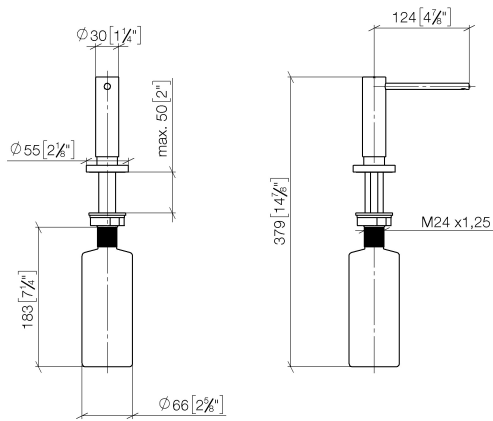

Spender mit Rosette - Platin gebürstet

ELIO

82 444 970

- Ausladung 124 mm
- 500 ml Flaschenvolumen
- von oben befüllbar
- schwenkbarer Pumpenkopf
- Höhe 124 mm
- Rosette Ø 55 mm
- Bohrungsdurchmesser 25 mm

Passt zu ELIO, ENO, MEM, META SQUARE, SYNC, TARA und TARA ULTRA

Passt zu: ELIO, MEM, TARA, TARA ULTRA, META SQUARE

	Platin gebürstet	82 444 970-06
	Chrom	82 444 970-00
	Platin	82 444 970-08
	Messing (23kt Gold)	82 444 970-09
	Dark Chrome	82 444 970-19
	Messing gebürstet (23kt Gold)	82 444 970-28
	Schwarz matt	82 444 970-33
	Champagne gebürstet (22kt Gold)	82 444 970-46
	Champagne (22kt Gold)	82 444 970-47
	Chrom gebürstet (Edelstahl-Look)	82 444 970-93
	Dark Platinum gebürstet	82 444 970-99

82 444 970

mm [inches]

82 444 970

Ersatzteile für die
anderen
Oberflächenvarianten
finden Sie hier:
Chrom

Ersatzteilstückliste

Nr.	Artikelnummer	Benennung	Verbaumenge	Lieferzeit
1	90 10 10 538 00-06	Spender	1	10
2	90 27 97 506 00-06	Rosette	1	10
3	09 14 10 151 90	Dichtung	1	2
4	08 10 10 527 90	Halter	1	2
5	05 23 10 001 00 90	Befestigungssatz	1	2
6	90 10 10 603 00 90	Behälter	1	2