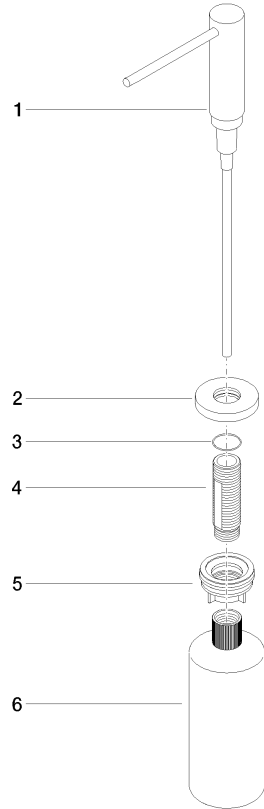

82 444 970

- Ausladung 124 mm
- 500 ml Flaschenvolumen
- von oben befüllbar
- schwenkbarer Pumpenkopf
- Höhe 124 mm
- Rosette Ø 55 mm
- Bohrungsdurchmesser 25 mm

Passt zu ELIO, ENO, MEM, META SQUARE, SYNC, TARA und TARA ULTRA

Passt zu: ELIO, MEM, TARA, TARA ULTRA, META SQUARE

	Platin	82 444 970-08
	Chrom	82 444 970-00
	Platin gebürstet	82 444 970-06
	Messing (23kt Gold)	82 444 970-09
	Dark Chrome	82 444 970-19
	Messing gebürstet (23kt Gold)	82 444 970-28
	Schwarz matt	82 444 970-33
	Champagne gebürstet (22kt Gold)	82 444 970-46
	Champagne (22kt Gold)	82 444 970-47
	Chrom gebürstet (Edelstahl-Look)	82 444 970-93
	Dark Platin gebürstet	82 444 970-99

82 444 970

mm [inches]

82 444 970

Ersatzteile für die  
anderen  
Oberflächenvarianten  
finden Sie hier:  
Chrom

### Ersatzteilstückliste

Nr.	Artikelnummer	Benennung	Verbaumenge	Lieferzeit
1	90 10 10 538 00-08	Spender	1	40
2	90 27 97 506 00-08	Rosette	1	40
3	09 14 10 151 90	Dichtung	1	2
4	08 10 10 527 90	Halter	1	2
5	05 23 10 001 00 90	Befestigungssatz	1	2
6	90 10 10 603 00 90	Behälter	1	2