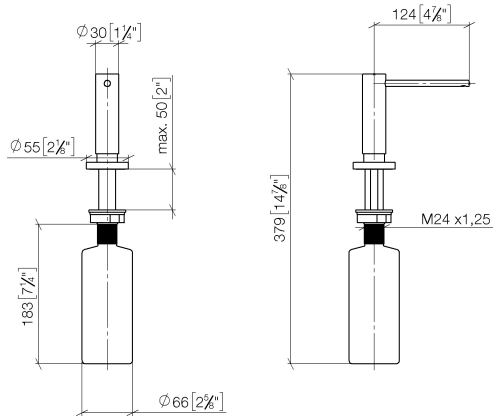

82 444 970

- Ausladung 124 mm
- 500 ml Flaschenvolumen
- von oben befüllbar
- schwenkbarer Pumpenkopf
- Höhe 124 mm
- Rosette Ø 55 mm
- Bohrungsdurchmesser 25 mm

Passt zu ELIO, ENO, MEM, META SQUARE, SYNC, TARA und TARA ULTRA

Passt zu: ELIO, MEM, TARA, TARA ULTRA, META SQUARE

	Platin	82 444 970-08
	Chrom	82 444 970-00
	Platin gebürstet	82 444 970-06
	Messing (23kt Gold)	82 444 970-09
	Dark Chrome	82 444 970-19
	Messing gebürstet (23kt Gold)	82 444 970-28
	Schwarz matt	82 444 970-33
	Champagne gebürstet (22kt Gold)	82 444 970-46
	Champagne (22kt Gold)	82 444 970-47
	Chrom gebürstet (Edelstahl-Look)	82 444 970-93
	Dark Platin gebürstet	82 444 970-99

82 444 970

mm [inches]

82 444 970

Ersatzteile für die  
anderen  
Oberflächenvarianten  
finden Sie hier:  
Chrom

### Ersatzteilstückliste

Nr.	Artikelnummer	Benennung	Verbaumenge	Lieferzeit
1	90 10 10 538 00-08	Spender	1	40
2	90 27 97 506 00-08	Rosette	1	40
3	09 14 10 151 90	Dichtung	1	2
4	08 10 10 527 90	Halter	1	2
5	05 23 10 001 00 90	Befestigungssatz	1	2
6	90 10 10 603 00 90	Behälter	1	2