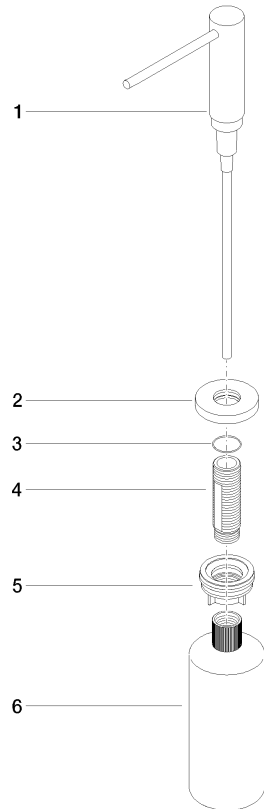

Spender mit Rosette - Messing gebürstet (23kt Gold)

ELIO

82 444 970

- Ausladung 124 mm
- 500 ml Flaschenvolumen
- von oben befüllbar
- schwenkbarer Pumpenkopf
- Höhe 124 mm
- Rosette Ø 55 mm
- Bohrungsdurchmesser 25 mm

Passt zu ELIO, ENO, MEM, META SQUARE, SYNC, TARA und TARA ULTRA

Passt zu: ELIO, MEM, TARA, TARA ULTRA, META SQUARE

	Messing gebürstet (23kt Gold)	82 444 970-28
	Chrom	82 444 970-00
	Platin gebürstet	82 444 970-06
	Platin	82 444 970-08
	Messing (23kt Gold)	82 444 970-09
	Dark Chrome	82 444 970-19
	Schwarz matt	82 444 970-33
	Champagne gebürstet (22kt Gold)	82 444 970-46
	Champagne (22kt Gold)	82 444 970-47
	Chrom gebürstet (Edelstahl-Look)	82 444 970-93
	Dark Platin gebürstet	82 444 970-99

82 444 970

mm [inches]

82 444 970

Ersatzteile für die
anderen
Oberflächenvarianten
finden Sie hier:
Chrom

Ersatzteilstückliste

Nr.	Artikelnummer	Benennung	Verbaumenge	Lieferzeit
1	90 10 10 538 00-28	Spender	1	20
2	90 27 97 506 00-28	Rosette	1	20
3	09 14 10 151 90	Dichtung	1	2
4	08 10 10 527 90	Halter	1	2
5	05 23 10 001 00 90	Befestigungssatz	1	2
6	90 10 10 603 00 90	Behälter	1	2