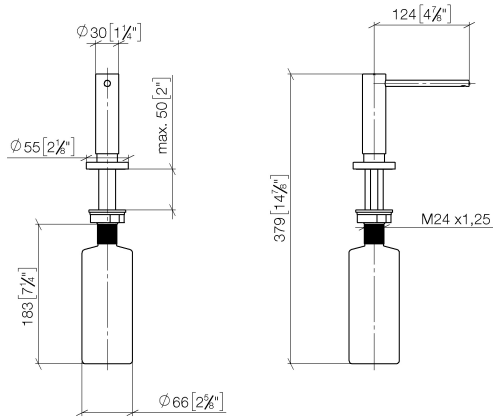

Spender mit Rosette - Messing gebürstet (23kt Gold)

ELIO

82 444 970

- Ausladung 124 mm
- 500 ml Flaschenvolumen
- von oben befüllbar
- schwenkbarer Pumpenkopf
- Höhe 124 mm
- Rosette Ø 55 mm
- Bohrungsdurchmesser 25 mm

Passt zu ELIO, ENO, MEM, META SQUARE, SYNC, TARA und TARA ULTRA

Passt zu: ELIO, MEM, TARA, TARA ULTRA, META SQUARE

	Messing gebürstet (23kt Gold)	82 444 970-28
	Chrom	82 444 970-00
	Platin gebürstet	82 444 970-06
	Platin	82 444 970-08
	Messing (23kt Gold)	82 444 970-09
	Dark Chrome	82 444 970-19
	Schwarz matt	82 444 970-33
	Champagne gebürstet (22kt Gold)	82 444 970-46
	Champagne (22kt Gold)	82 444 970-47
	Chrom gebürstet (Edelstahl-Look)	82 444 970-93
	Dark Platin gebürstet	82 444 970-99

82 444 970

mm [inches]

82 444 970

Ersatzteile für die
anderen
Oberflächenvarianten
finden Sie hier:
Chrom

Ersatzteilstückliste

Nr.	Artikelnummer	Benennung	Verbaumenge	Lieferzeit
1	90 10 10 538 00-28	Spender	1	20
2	90 27 97 506 00-28	Rosette	1	20
3	09 14 10 151 90	Dichtung	1	2
4	08 10 10 527 90	Halter	1	2
5	05 23 10 001 00 90	Befestigungssatz	1	2
6	90 10 10 603 00 90	Behälter	1	2