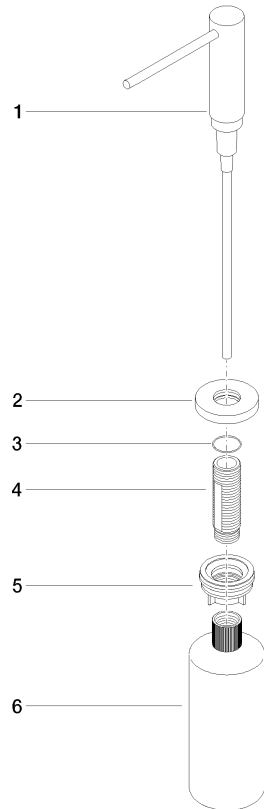

82 444 970

- Ausladung 124 mm
- 500 ml Flaschenvolumen
- von oben befüllbar
- schwenkbarer Pumpenkopf
- Höhe 124 mm
- Rosette Ø 55 mm
- Bohrungsdurchmesser 25 mm

Passt zu ELIO, ENO, MEM, META SQUARE, SYNC, TARA und TARA ULTRA

Passt zu: ELIO, MEM, TARA, TARA ULTRA, META SQUARE

	Schwarz matt	82 444 970-33
	Chrom	82 444 970-00
	Platin gebürstet	82 444 970-06
	Platin	82 444 970-08
	Messing (23kt Gold)	82 444 970-09
	Dark Chrome	82 444 970-19
	Messing gebürstet (23kt Gold)	82 444 970-28
	Champagne gebürstet (22kt Gold)	82 444 970-46
	Champagne (22kt Gold)	82 444 970-47
	Chrom gebürstet (Edelstahl-Look)	82 444 970-93
	Dark Platinum gebürstet	82 444 970-99

82 444 970

mm [inches]

82 444 970

Ersatzteile für die  
anderen  
Oberflächenvarianten  
finden Sie hier:  
Chrom

### Ersatzteilstückliste

Nr.	Artikelnummer	Benennung	Verbaumenge	Lieferzeit
1	90 10 10 538 00-33	Spender	1	30
2	90 27 97 506 00-33	Rosette	1	30
3	09 14 10 151 90	Dichtung	1	2
4	08 10 10 527 90	Halter	1	2
5	05 23 10 001 00 90	Befestigungssatz	1	2
6	90 10 10 603 00 90	Behälter	1	2