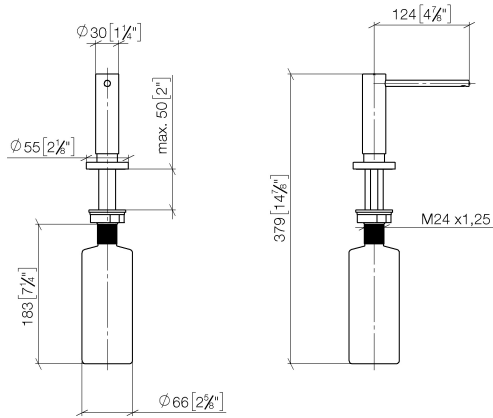

82 444 970

- Ausladung 124 mm
- 500 ml Flaschenvolumen
- von oben befüllbar
- schwenkbarer Pumpenkopf
- Höhe 124 mm
- Rosette Ø 55 mm
- Bohrungsdurchmesser 25 mm

Passt zu ELIO, ENO, MEM, META SQUARE, SYNC, TARA und TARA ULTRA

Passt zu: ELIO, MEM, TARA, TARA ULTRA, META SQUARE

	Schwarz matt	82 444 970-33
	Chrom	82 444 970-00
	Platin gebürstet	82 444 970-06
	Platin	82 444 970-08
	Messing (23kt Gold)	82 444 970-09
	Dark Chrome	82 444 970-19
	Messing gebürstet (23kt Gold)	82 444 970-28
	Champagne gebürstet (22kt Gold)	82 444 970-46
	Champagne (22kt Gold)	82 444 970-47
	Chrom gebürstet (Edelstahl-Look)	82 444 970-93
	Dark Platinum gebürstet	82 444 970-99

82 444 970

mm [inches]

82 444 970

Ersatzteile für die  
anderen  
Oberflächenvarianten  
finden Sie hier:  
Chrom

### Ersatzteilstückliste

Nr.	Artikelnummer	Benennung	Verbaumenge	Lieferzeit
1	90 10 10 538 00-33	Spender	1	30
2	90 27 97 506 00-33	Rosette	1	30
3	09 14 10 151 90	Dichtung	1	2
4	08 10 10 527 90	Halter	1	2
5	05 23 10 001 00 90	Befestigungssatz	1	2
6	90 10 10 603 00 90	Behälter	1	2