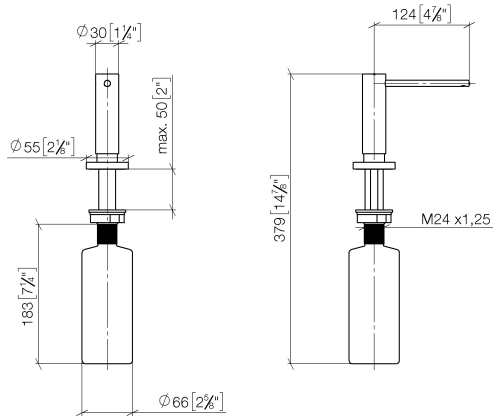

82 444 970

- Ausladung 124 mm
- 500 ml Flaschenvolumen
- von oben befüllbar
- schwenkbarer Pumpenkopf
- Höhe 124 mm
- Rosette Ø 55 mm
- Bohrungsdurchmesser 25 mm

Passt zu ELIO, ENO, MEM, META SQUARE, SYNC, TARA und TARA ULTRA

Passt zu: ELIO, MEM, TARA, TARA ULTRA, META SQUARE

	Dark Platinum gebürstet	82 444 970-99
	Chrom	82 444 970-00
	Platin gebürstet	82 444 970-06
	Platin	82 444 970-08
	Messing (23kt Gold)	82 444 970-09
	Dark Chrome	82 444 970-19
	Messing gebürstet (23kt Gold)	82 444 970-28
	Schwarz matt	82 444 970-33
	Champagne gebürstet (22kt Gold)	82 444 970-46
	Champagne (22kt Gold)	82 444 970-47
	Chrom gebürstet (Edelstahl-Look)	82 444 970-93

82 444 970

mm [inches]

82 444 970

Ersatzteile für die
anderen
Oberflächenvarianten
finden Sie hier:
Chrom

Ersatzteilstückliste

Nr.	Artikelnummer	Benennung	Verbaumenge	Lieferzeit
1	90 10 10 538 00-99	Spender	1	30
2	90 27 97 506 00-99	Rosette	1	30
3	09 14 10 151 90	Dichtung	1	2
4	08 10 10 527 90	Halter	1	2
5	05 23 10 001 00 90	Befestigungssatz	1	2
6	90 10 10 603 00 90	Behälter	1	2