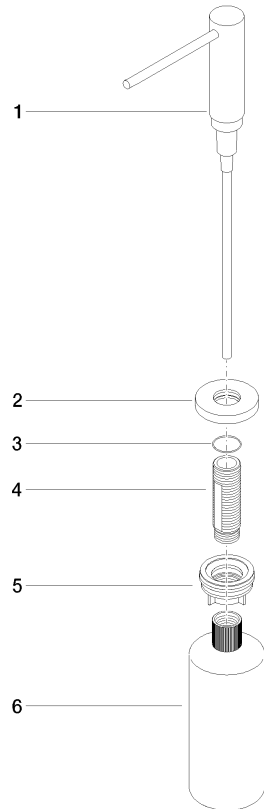

82 444 970

- Ausladung 124 mm
- 500 ml Flaschenvolumen
- von oben befüllbar
- schwenkbarer Pumpenkopf
- Höhe 124 mm
- Rosette Ø 55 mm
- Bohrungsdurchmesser 25 mm

Passt zu ELIO, ENO, MEM, META SQUARE, SYNC, TARA und TARA ULTRA

Passt zu: ELIO, MEM, TARA, TARA ULTRA, META SQUARE

	Dark Platinum gebürstet	82 444 970-99
	Chrom	82 444 970-00
	Platin gebürstet	82 444 970-06
	Platin	82 444 970-08
	Messing (23kt Gold)	82 444 970-09
	Dark Chrome	82 444 970-19
	Messing gebürstet (23kt Gold)	82 444 970-28
	Schwarz matt	82 444 970-33
	Champagne gebürstet (22kt Gold)	82 444 970-46
	Champagne (22kt Gold)	82 444 970-47
	Chrom gebürstet (Edelstahl-Look)	82 444 970-93

82 444 970

mm [inches]

82 444 970

Ersatzteile für die
anderen
Oberflächenvarianten
finden Sie hier:
Chrom

Ersatzteilstückliste

Nr.	Artikelnummer	Benennung	Verbaumenge	Lieferzeit
1	90 10 10 538 00-99	Spender	1	30
2	90 27 97 506 00-99	Rosette	1	30
3	09 14 10 151 90	Dichtung	1	2
4	08 10 10 527 90	Halter	1	2
5	05 23 10 001 00 90	Befestigungssatz	1	2
6	90 10 10 603 00 90	Behälter	1	2