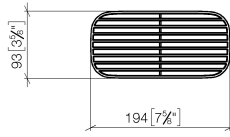

## Gittereinsatz - Schwarz matt

---

82 481 970

- Gittereinsätze aus hochwertigem Kunststoff
- Gittereinsätze aus Kunststoff

ACHTUNG: Die Gittereinsätze müssen separat bestellt werden.

	Schwarz matt	82 481 970-33
	Cremeweiß	82 481 970-51
	Lichtgrau	82 481 970-52
	Taupe	82 481 970-53

## Gittereinsatz - Schwarz matt

---

82 481 970

mm [inches]