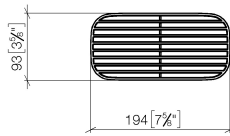

Gittereinsatz - Cremeweiß

82 481 970

- Gittereinsätze aus hochwertigem Kunststoff
- Gittereinsätze aus Kunststoff

ACHTUNG: Die Gittereinsätze müssen separat bestellt werden.

	Cremeweiß	82 481 970-51
	Schwarz matt	82 481 970-33
	Lichtgrau	82 481 970-52
	Taupe	82 481 970-53

Gittereinsatz - Cremeweiß

82 481 970

mm [inches]

Gittereinsatz - Cremeweiß

82 481 970