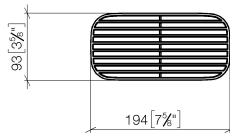

## Gittereinsatz - Taupe

---

82 481 970

- Gittereinsätze aus hochwertigem Kunststoff
- Gittereinsätze aus Kunststoff

ACHTUNG: Die Gittereinsätze müssen separat bestellt werden.

	Taupe	82 481 970-53
	Schwarz matt	82 481 970-33
	Cremeweiß	82 481 970-51
	Lichtgrau	82 481 970-52

## Gittereinsatz - Taupe

---

82 481 970

mm [inches]