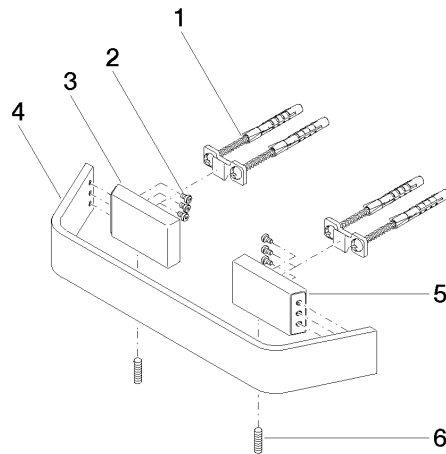

83 020 705

- Stichmaß 200 mm
- Breite 273 mm
- Höhe 35 mm
- Ausladung 70 mm

	Chrom	83 020 705-00
	Platin gebürstet	83 020 705-06
	Dark Chrome	83 020 705-19
	Champagne gebürstet (22kt Gold)	83 020 705-46
	Champagne (22kt Gold)	83 020 705-47
	Dark Platinum gebürstet	83 020 705-99

83 020 705

mm [inches]

83 020 705

Ersatzteile für die
anderen
Oberflächenvarianten
finden Sie hier: Platin
gebürstet

Ersatzteilstückliste

Nr.	Artikelnummer	Benennung	Verbaumenge	Lieferzeit
1	05 17 20 758 00 90	Befestigungssatz	2	2
2	09 30 30 191 90	Schraube	6	2
3	08 17 70 500-00	Halter	1	10
4	08 17 70 552-00	Stange	1	10
5	08 17 70 501-00	Halter	1	10
6	04 31 11 113 00 90	Stift	1	2