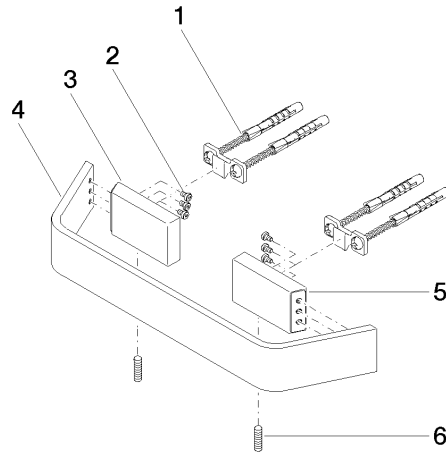

83 020 705

- Stichmaß 200 mm
- Breite 273 mm
- Höhe 35 mm
- Ausladung 70 mm

	Champagne gebürstet (22kt Gold)	83 020 705-46
	Chrom	83 020 705-00
	Platin gebürstet	83 020 705-06
	Dark Chrome	83 020 705-19
	Champagne (22kt Gold)	83 020 705-47
	Dark Platinum gebürstet	83 020 705-99

83 020 705

mm [inches]

83 020 705

Ersatzteile für die  
anderen  
Oberflächenvarianten  
finden Sie hier:  
Chrom

### Ersatzteilstückliste

Nr.	Artikelnummer	Benennung	Verbaumenge	Lieferzeit
1	05 17 20 758 00 90	Befestigungssatz	2	2
2	09 30 30 191 90	Schraube	6	2
3	08 17 70 500-46	Halter	1	60
4	08 17 70 552-46	Stange	1	60
5	08 17 70 501-46	Halter	1	60
6	04 31 11 113 00 90	Stift	1	2