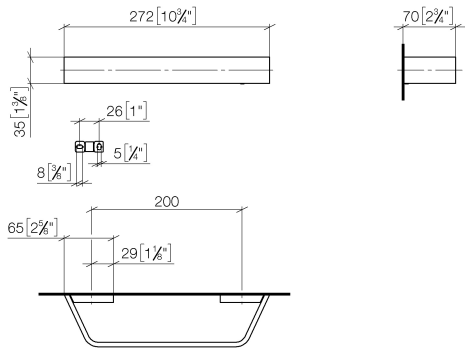

83 020 705

- Stichmaß 200 mm
- Breite 273 mm
- Höhe 35 mm
- Ausladung 70 mm

	Champagne gebürstet (22kt Gold)	83 020 705-46
	Chrom	83 020 705-00
	Platin gebürstet	83 020 705-06
	Dark Chrome	83 020 705-19
	Champagne (22kt Gold)	83 020 705-47
	Dark Platinum gebürstet	83 020 705-99

83 020 705

mm [inches]

83 020 705

Ersatzteile für die  
anderen  
Oberflächenvarianten  
finden Sie hier:  
Chrom

### Ersatzteilstückliste

Nr.	Artikelnummer	Benennung	Verbaumenge	Lieferzeit
1	05 17 20 758 00 90	Befestigungssatz	2	2
2	09 30 30 191 90	Schraube	6	2
3	08 17 70 500-46	Halter	1	60
4	08 17 70 552-46	Stange	1	60
5	08 17 70 501-46	Halter	1	60
6	04 31 11 113 00 90	Stift	1	2