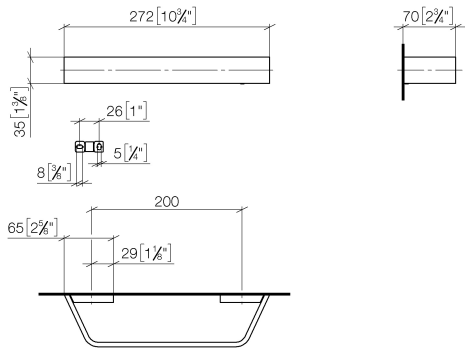

83 020 705

- Stichmaß 200 mm
- Breite 273 mm
- Höhe 35 mm
- Ausladung 70 mm

	Champagne (22kt Gold)	83 020 705-47
	Chrom	83 020 705-00
	Platin gebürstet	83 020 705-06
	Dark Chrome	83 020 705-19
	Champagne gebürstet (22kt Gold)	83 020 705-46
	Dark Platinum gebürstet	83 020 705-99

83 020 705

mm [inches]

83 020 705

Ersatzteile für die
anderen
Oberflächenvarianten
finden Sie hier:
Chrom

Ersatzteilstückliste

Nr.	Artikelnummer	Benennung	Verbaumenge	Lieferzeit
1	05 17 20 758 00 90	Befestigungssatz	2	2
2	09 30 30 191 90	Schraube	6	2
3	08 17 70 500-47	Halter	1	60
4	08 17 70 552-47	Stange	1	60
5	08 17 70 501-47	Halter	1	60
6	04 31 11 113 00 90	Stift	1	2