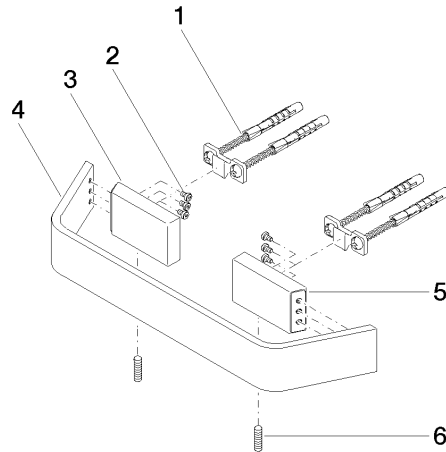

83 020 705

- Stichmaß 200 mm
- Breite 273 mm
- Höhe 35 mm
- Ausladung 70 mm

	Champagne (22kt Gold)	83 020 705-47
	Chrom	83 020 705-00
	Platin gebürstet	83 020 705-06
	Dark Chrome	83 020 705-19
	Champagne gebürstet (22kt Gold)	83 020 705-46
	Dark Platinum gebürstet	83 020 705-99

83 020 705

mm [inches]

83 020 705

Ersatzteile für die
anderen
Oberflächenvarianten
finden Sie hier:
Chrom

Ersatzteilstückliste

Nr.	Artikelnummer	Benennung	Verbaumenge	Lieferzeit
1	05 17 20 758 00 90	Befestigungssatz	2	2
2	09 30 30 191 90	Schraube	6	2
3	08 17 70 500-47	Halter	1	60
4	08 17 70 552-47	Stange	1	60
5	08 17 70 501-47	Halter	1	60
6	04 31 11 113 00 90	Stift	1	2