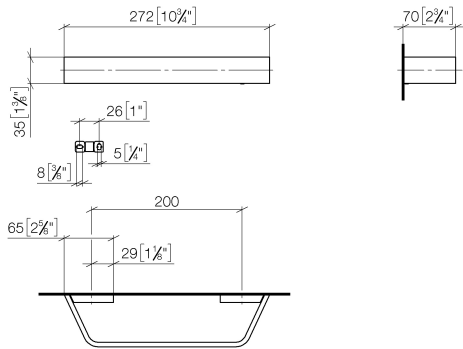

83 020 705

- Stichmaß 200 mm
- Breite 273 mm
- Höhe 35 mm
- Ausladung 70 mm

	Dark Platinum gebürstet	83 020 705-99
	Chrom	83 020 705-00
	Platin gebürstet	83 020 705-06
	Dark Chrome	83 020 705-19
	Champagne gebürstet (22kt Gold)	83 020 705-46
	Champagne (22kt Gold)	83 020 705-47

83 020 705

mm [inches]

83 020 705

Ersatzteile für die
anderen
Oberflächenvarianten
finden Sie hier:
Chrom

Ersatzteilstückliste

Nr.	Artikelnummer	Benennung	Verbaumenge	Lieferzeit
1	05 17 20 758 00 90	Befestigungssatz	2	2
2	09 30 30 191 90	Schraube	6	2
3	08 17 70 500-99	Halter	1	30
4	08 17 70 552-99	Stange	1	30
5	08 17 70 501-99	Halter	1	30
6	04 31 11 113 00 90	Stift	1	2