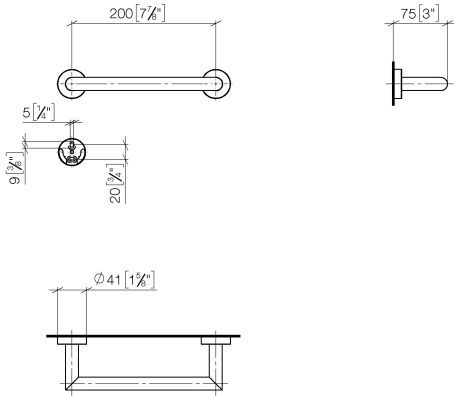

83 020 979

- Stichmaß 200 mm
- Breite 240 mm
- Höhe 40 mm
- Rosette Ø 40 mm
- Ausladung 75 mm

Passt zu: LISSÉ, META

	Chrom	83 020 979-00
	Platin gebürstet	83 020 979-06
	Dark Chrome	83 020 979-19
	Light Gold	83 020 979-26
	Light Gold gebürstet	83 020 979-27
	Schwarz matt	83 020 979-33
	Bronze gebürstet	83 020 979-42
	Champagne gebürstet (22kt Gold)	83 020 979-46
	Champagne (22kt Gold)	83 020 979-47
	Chrom gebürstet	83 020 979-93
	Dark Platinum gebürstet	83 020 979-99

83 020 979

mm [inches]

83 020 979

Ersatzteile für die  
anderen  
Oberflächenvarianten  
finden Sie hier: Platin  
gebürstet

### Ersatzteilstückliste

Nr.	Artikelnummer	Benennung	Verbaumenge	Lieferzeit
1	05 28 22 545 00-00	Halter	1	10
2	08 27 97 502-00	Rosette	2	10
3	08 30 11 517 90	Ring	2	2
4	08 17 97 560 90	Halter	2	2
5	05 30 31 025 00 90	Befestigungssatz	2	2
6	08 17 97 501 07	Halter	2	2