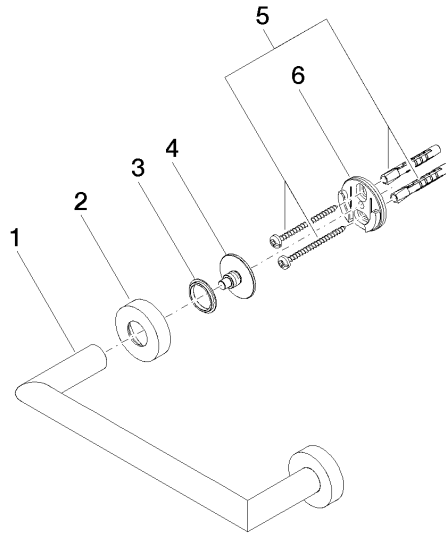

83 020 979

- Stichmaß 200 mm
- Breite 240 mm
- Höhe 40 mm
- Rosette Ø 40 mm
- Ausladung 75 mm

Passt zu: LISSÉ, META

	Chrom	83 020 979-00
	Platin gebürstet	83 020 979-06
	Dark Chrome	83 020 979-19
	Light Gold	83 020 979-26
	Light Gold gebürstet	83 020 979-27
	Schwarz matt	83 020 979-33
	Bronze gebürstet	83 020 979-42
	Champagne gebürstet (22kt Gold)	83 020 979-46
	Champagne (22kt Gold)	83 020 979-47
	Chrom gebürstet	83 020 979-93
	Dark Platinum gebürstet	83 020 979-99

83 020 979

mm [inches]

83 020 979

Ersatzteile für die  
anderen  
Oberflächenvarianten  
finden Sie hier: Platin  
gebürstet

### Ersatzteilstückliste

Nr.	Artikelnummer	Benennung	Verbaumenge	Lieferzeit
1	05 28 22 545 00-00	Halter	1	10
2	08 27 97 502-00	Rosette	2	10
3	08 30 11 517 90	Ring	2	2
4	08 17 97 560 90	Halter	2	2
5	05 30 31 025 00 90	Befestigungssatz	2	2
6	08 17 97 501 07	Halter	2	2