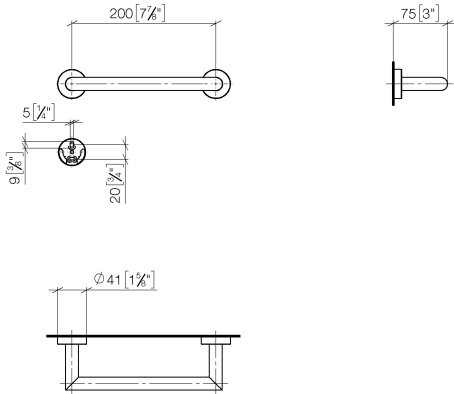

83 020 979

- Stichmaß 200 mm
- Breite 240 mm
- Höhe 40 mm
- Rosette Ø 40 mm
- Ausladung 75 mm

Passt zu: LISSÉ, META

	Light Gold	83 020 979-26
	Chrom	83 020 979-00
	Platin gebürstet	83 020 979-06
	Dark Chrome	83 020 979-19
	Light Gold gebürstet	83 020 979-27
	Schwarz matt	83 020 979-33
	Bronze gebürstet	83 020 979-42
	Champagne gebürstet (22kt Gold)	83 020 979-46
	Champagne (22kt Gold)	83 020 979-47
	Chrom gebürstet	83 020 979-93
	Dark Platinum gebürstet	83 020 979-99

83 020 979

mm [inches]

83 020 979

Ersatzteile für die
anderen
Oberflächenvarianten
finden Sie hier:
Chrom

Ersatzteilstückliste

Nr.	Artikelnummer	Benennung	Verbaumenge	Lieferzeit
1	05 28 22 545 00-26	Halter	1	60
2	08 27 97 502-26	Rosette	2	60
3	08 30 11 517 90	Ring	2	2
4	08 17 97 560 90	Halter	2	2
5	05 30 31 025 00 90	Befestigungssatz	2	2
6	08 17 97 501 07	Halter	2	2