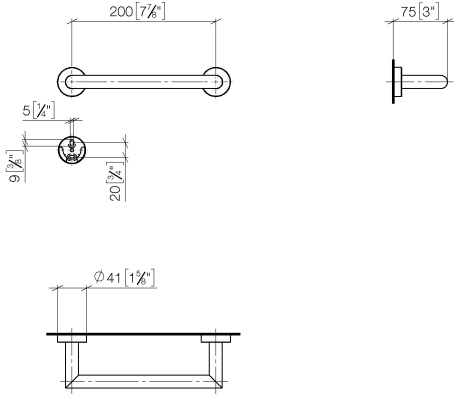

83 020 979

- Stichmaß 200 mm
- Breite 240 mm
- Höhe 40 mm
- Rosette Ø 40 mm
- Ausladung 75 mm

Passt zu: LISSÉ, META

	Light Gold gebürstet	83 020 979-27
	Chrom	83 020 979-00
	Platin gebürstet	83 020 979-06
	Dark Chrome	83 020 979-19
	Light Gold	83 020 979-26
	Schwarz matt	83 020 979-33
	Bronze gebürstet	83 020 979-42
	Champagne gebürstet (22kt Gold)	83 020 979-46
	Champagne (22kt Gold)	83 020 979-47
	Chrom gebürstet	83 020 979-93
	Dark Platinum gebürstet	83 020 979-99

83 020 979

mm [inches]

83 020 979

Ersatzteile für die
anderen
Oberflächenvarianten
finden Sie hier:
Chrom

Ersatzteilstückliste

Nr.	Artikelnummer	Benennung	Verbaumenge	Lieferzeit
1	05 28 22 545 00-27	Halter	1	60
2	08 27 97 502-27	Rosette	2	60
3	08 30 11 517 90	Ring	2	2
4	08 17 97 560 90	Halter	2	2
5	05 30 31 025 00 90	Befestigungssatz	2	2
6	08 17 97 501 07	Halter	2	2