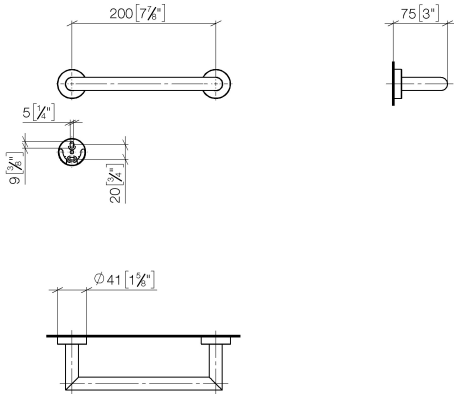

83 020 979

- Stichmaß 200 mm
- Breite 240 mm
- Höhe 40 mm
- Rosette Ø 40 mm
- Ausladung 75 mm

Passt zu: LISSÉ, META

	Bronze gebürstet	83 020 979-42
	Chrom	83 020 979-00
	Platin gebürstet	83 020 979-06
	Dark Chrome	83 020 979-19
	Light Gold	83 020 979-26
	Light Gold gebürstet	83 020 979-27
	Schwarz matt	83 020 979-33
	Champagne gebürstet (22kt Gold)	83 020 979-46
	Champagne (22kt Gold)	83 020 979-47
	Chrom gebürstet	83 020 979-93
	Dark Platinum gebürstet	83 020 979-99

83 020 979

mm [inches]

83 020 979

Ersatzteile für die
anderen
Oberflächenvarianten
finden Sie hier:
Chrom

Ersatzteilstückliste

Nr.	Artikelnummer	Benennung	Verbaumenge	Lieferzeit
1	05 28 22 545 00-42	Halter	1	60
2	08 27 97 502-42	Rosette	2	60
3	08 30 11 517 90	Ring	2	2
4	08 17 97 560 90	Halter	2	2
5	05 30 31 025 00 90	Befestigungssatz	2	2
6	08 17 97 501 07	Halter	2	2