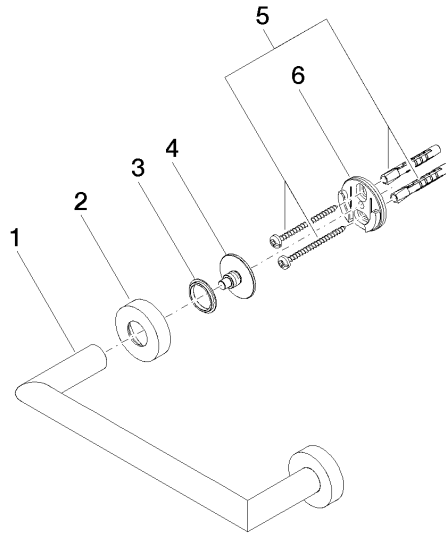

83 020 979

- Stichmaß 200 mm
- Breite 240 mm
- Höhe 40 mm
- Rosette Ø 40 mm
- Ausladung 75 mm

Passt zu: LISSÉ, META

	Bronze gebürstet	83 020 979-42
	Chrom	83 020 979-00
	Platin gebürstet	83 020 979-06
	Dark Chrome	83 020 979-19
	Light Gold	83 020 979-26
	Light Gold gebürstet	83 020 979-27
	Schwarz matt	83 020 979-33
	Champagne gebürstet (22kt Gold)	83 020 979-46
	Champagne (22kt Gold)	83 020 979-47
	Chrom gebürstet	83 020 979-93
	Dark Platinum gebürstet	83 020 979-99

83 020 979

mm [inches]

83 020 979

Ersatzteile für die
anderen
Oberflächenvarianten
finden Sie hier:
Chrom

Ersatzteilstückliste

Nr.	Artikelnummer	Benennung	Verbaumenge	Lieferzeit
1	05 28 22 545 00-42	Halter	1	60
2	08 27 97 502-42	Rosette	2	60
3	08 30 11 517 90	Ring	2	2
4	08 17 97 560 90	Halter	2	2
5	05 30 31 025 00 90	Befestigungssatz	2	2
6	08 17 97 501 07	Halter	2	2