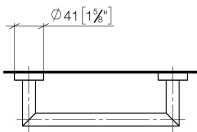

83 020 979

- Stichmaß 200 mm
- Breite 240 mm
- Höhe 40 mm
- Rosette Ø 40 mm
- Ausladung 75 mm

Passt zu: LISSÉ, META

	Champagne gebürstet (22kt Gold)	83 020 979-46
	Chrom	83 020 979-00
	Platin gebürstet	83 020 979-06
	Dark Chrome	83 020 979-19
	Light Gold	83 020 979-26
	Light Gold gebürstet	83 020 979-27
	Schwarz matt	83 020 979-33
	Bronze gebürstet	83 020 979-42
	Champagne (22kt Gold)	83 020 979-47
	Chrom gebürstet	83 020 979-93
	Dark Platinum gebürstet	83 020 979-99

83 020 979

mm [inches]

83 020 979

Ersatzteile für die
anderen
Oberflächenvarianten
finden Sie hier:
Chrom

Ersatzteilstückliste

Nr.	Artikelnummer	Benennung	Verbaumenge	Lieferzeit
1	05 28 22 545 00-46	Halter	1	60
2	08 27 97 502-46	Rosette	2	60
3	08 30 11 517 90	Ring	2	2
4	08 17 97 560 90	Halter	2	2
5	05 30 31 025 00 90	Befestigungssatz	2	2
6	08 17 97 501 07	Halter	2	2