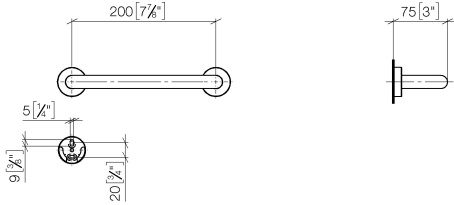

83 020 979

- Stichmaß 200 mm
- Breite 240 mm
- Höhe 40 mm
- Rosette Ø 40 mm
- Ausladung 75 mm

Passt zu: LISSÉ, META

	Champagne gebürstet (22kt Gold)	83 020 979-46
	Chrom	83 020 979-00
	Platin gebürstet	83 020 979-06
	Dark Chrome	83 020 979-19
	Light Gold	83 020 979-26
	Light Gold gebürstet	83 020 979-27
	Schwarz matt	83 020 979-33
	Bronze gebürstet	83 020 979-42
	Champagne (22kt Gold)	83 020 979-47
	Chrom gebürstet	83 020 979-93
	Dark Platinum gebürstet	83 020 979-99

83 020 979

mm [inches]

83 020 979

Ersatzteile für die
anderen
Oberflächenvarianten
finden Sie hier:
Chrom

Ersatzteilstückliste

Nr.	Artikelnummer	Benennung	Verbaumenge	Lieferzeit
1	05 28 22 545 00-46	Halter	1	60
2	08 27 97 502-46	Rosette	2	60
3	08 30 11 517 90	Ring	2	2
4	08 17 97 560 90	Halter	2	2
5	05 30 31 025 00 90	Befestigungssatz	2	2
6	08 17 97 501 07	Halter	2	2