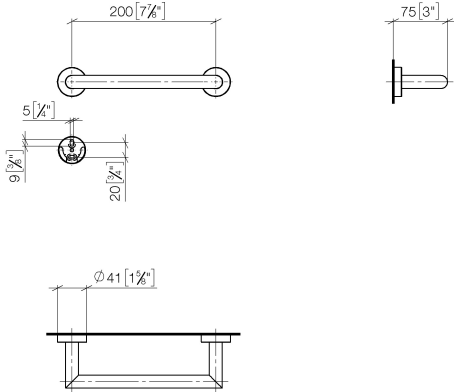

83 020 979

- Stichmaß 200 mm
- Breite 240 mm
- Höhe 40 mm
- Rosette Ø 40 mm
- Ausladung 75 mm

Passt zu: LISSÉ, META

	Chrom gebürstet	83 020 979-93
	Chrom	83 020 979-00
	Platin gebürstet	83 020 979-06
	Dark Chrome	83 020 979-19
	Light Gold	83 020 979-26
	Light Gold gebürstet	83 020 979-27
	Schwarz matt	83 020 979-33
	Bronze gebürstet	83 020 979-42
	Champagne gebürstet (22kt Gold)	83 020 979-46
	Champagne (22kt Gold)	83 020 979-47
	Dark Platinum gebürstet	83 020 979-99

83 020 979

mm [inches]

83 020 979

Ersatzteile für die  
anderen  
Oberflächenvarianten  
finden Sie hier:  
Chrom

### Ersatzteilstückliste

Nr.	Artikelnummer	Benennung	Verbaumenge	Lieferzeit
1	05 28 22 545 00-93	Halter	1	20
2	08 27 97 502-93	Rosette	2	20
3	08 30 11 517 90	Ring	2	2
4	08 17 97 560 90	Halter	2	2
5	05 30 31 025 00 90	Befestigungssatz	2	2
6	08 17 97 501 07	Halter	2	2