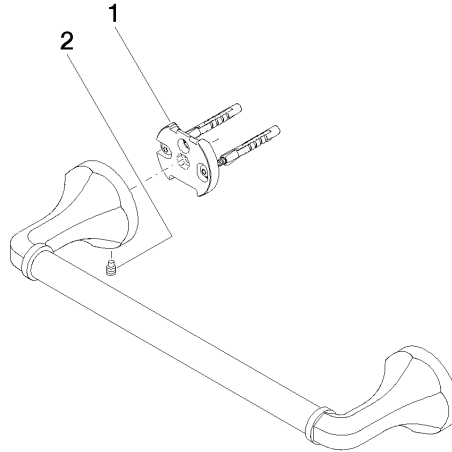

83 030 361

- Stichmaß 300 mm
- Breite 360 mm
- Höhe 60 mm
- Rosette Ø 60 mm
- Ausladung 90 mm

	Chrom	83 030 361-00
	Platin gebürstet	83 030 361-06
	Platin	83 030 361-08
	Messing (23kt Gold)	83 030 361-09
	Messing gebürstet (23kt Gold)	83 030 361-28
	Dark Platinum gebürstet	83 030 361-99

Empfohlenes Zubehör

MADISON Befestigung für zweiseitige Glasmontage -

12 358 970 90

- Für die Befestigung eines Badetuchhalters plus rückseitigem Badetuchhalter.

83 030 361

mm [inches]

83 030 361

Ersatzteilstückliste

Nr.	Artikelnummer	Benennung	Verbaumenge	Lieferzeit
1	05 17 97 507 00 90	Befestigungssatz	2	2
2	04 31 11 140 00 90	Stift	2	2