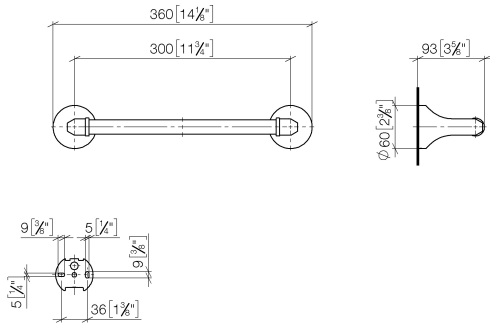

83 030 361

- Stichmaß 300 mm
- Breite 360 mm
- Höhe 60 mm
- Rosette Ø 60 mm
- Ausladung 90 mm

	Chrom	83 030 361-00
	Platin gebürstet	83 030 361-06
	Platin	83 030 361-08
	Messing (23kt Gold)	83 030 361-09
	Messing gebürstet (23kt Gold)	83 030 361-28
	Dark Platinum gebürstet	83 030 361-99

Empfohlenes Zubehör

MADISON Befestigung für zweiseitige Glasmontage -

12 358 970 90

- Für die Befestigung eines Badetuchhalters plus rückseitigem Badetuchhalter.

83 030 361

mm [inches]

83 030 361

Ersatzteilstückliste

Nr.	Artikelnummer	Benennung	Verbaumenge	Lieferzeit
1	05 17 97 507 00 90	Befestigungssatz	2	2
2	04 31 11 140 00 90	Stift	2	2