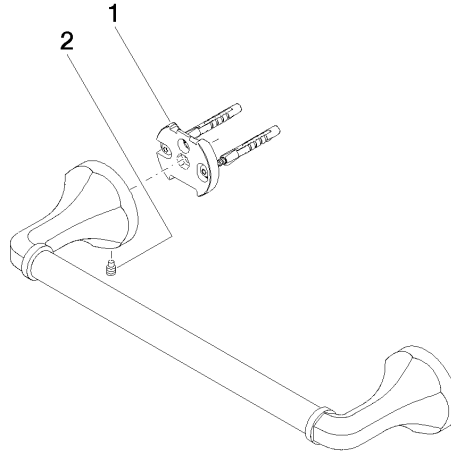

83 030 361

- Stichtmaß 300 mm
- Breite 360 mm
- Höhe 60 mm
- Rosette Ø 60 mm
- Ausladung 90 mm

	Platin gebürstet	83 030 361-06
	Chrom	83 030 361-00
	Platin	83 030 361-08
	Messing (23kt Gold)	83 030 361-09
	Messing gebürstet (23kt Gold)	83 030 361-28
	Dark Platinum gebürstet	83 030 361-99

Empfohlenes Zubehör

MADISON Befestigung für zweiseitige Glasmontage -

12 358 970 90

- Für die Befestigung eines Badetuchhalters plus rückseitigem Badetuchhalter.

83 030 361

mm [inches]

83 030 361

Ersatzteilstückliste

Nr.	Artikelnummer	Benennung	Verbaumenge	Lieferzeit
1	05 17 97 507 00 90	Befestigungssatz	2	2
2	04 31 11 140 00 90	Stift	2	2