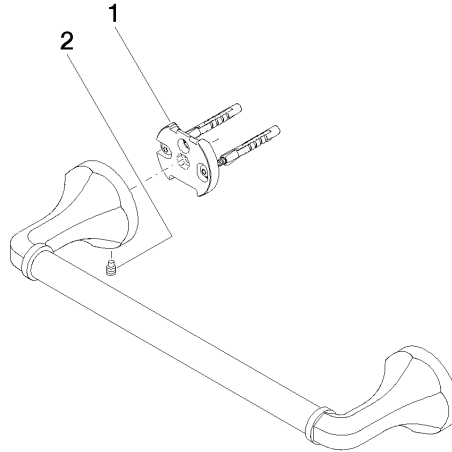

83 030 361

- Stichtmaß 300 mm
- Breite 360 mm
- Höhe 60 mm
- Rosette Ø 60 mm
- Ausladung 90 mm

	Platin	83 030 361-08
	Chrom	83 030 361-00
	Platin gebürstet	83 030 361-06
	Messing (23kt Gold)	83 030 361-09
	Messing gebürstet (23kt Gold)	83 030 361-28
	Dark Platinum gebürstet	83 030 361-99

Empfohlenes Zubehör

MADISON Befestigung für zweiseitige Glasmontage -

12 358 970 90

- Für die Befestigung eines Badetuchhalters plus rückseitigem Badetuchhalter.

83 030 361

mm [inches]

83 030 361

Ersatzteilstückliste

Nr.	Artikelnummer	Benennung	Verbaumenge	Lieferzeit
1	05 17 97 507 00 90	Befestigungssatz	2	2
2	04 31 11 140 00 90	Stift	2	2