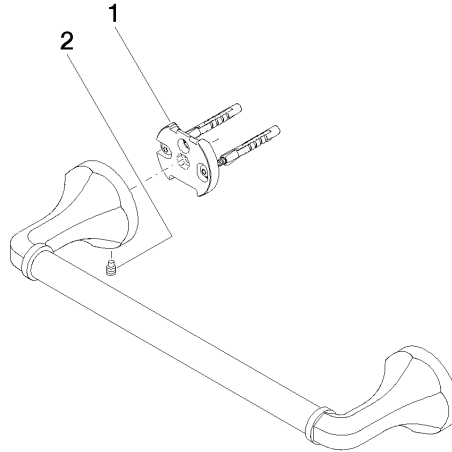

83 030 361

- Stichmaß 300 mm
- Breite 360 mm
- Höhe 60 mm
- Rosette Ø 60 mm
- Ausladung 90 mm

	Messing (23kt Gold)	83 030 361-09
	Chrom	83 030 361-00
	Platin gebürstet	83 030 361-06
	Platin	83 030 361-08
	Messing gebürstet (23kt Gold)	83 030 361-28
	Dark Platinum gebürstet	83 030 361-99

### Empfohlenes Zubehör

**MADISON Befestigung für zweiseitige Glasmontage -**

12 358 970 90

- Für die Befestigung eines Badetuchhalters plus rückseitigem Badetuchhalter.

83 030 361

mm [inches]

83 030 361

### Ersatzteilstückliste

Nr.	Artikelnummer	Benennung	Verbaumenge	Lieferzeit
1	05 17 97 507 00 90	Befestigungssatz	2	2
2	04 31 11 140 00 90	Stift	2	2