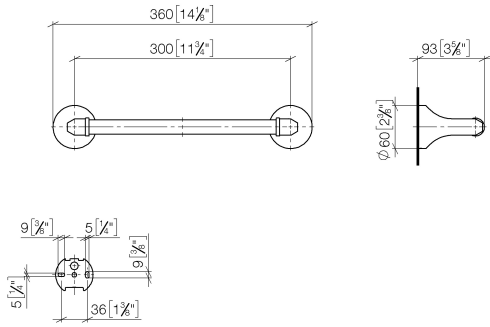

83 030 361

- Stichtmaß 300 mm
- Breite 360 mm
- Höhe 60 mm
- Rosette Ø 60 mm
- Ausladung 90 mm

	Dark Platinum gebürstet	83 030 361-99
	Chrom	83 030 361-00
	Platin gebürstet	83 030 361-06
	Platin	83 030 361-08
	Messing (23kt Gold)	83 030 361-09
	Messing gebürstet (23kt Gold)	83 030 361-28

### Empfohlenes Zubehör

**MADISON Befestigung für zweiseitige Glasmontage -**

12 358 970 90

- Für die Befestigung eines Badetuchhalters plus rückseitigem Badetuchhalter.

83 030 361

mm [inches]

83 030 361

### Ersatzteilstückliste

Nr.	Artikelnummer	Benennung	Verbaumenge	Lieferzeit
1	05 17 97 507 00 90	Befestigungssatz	2	2
2	04 31 11 140 00 90	Stift	2	2