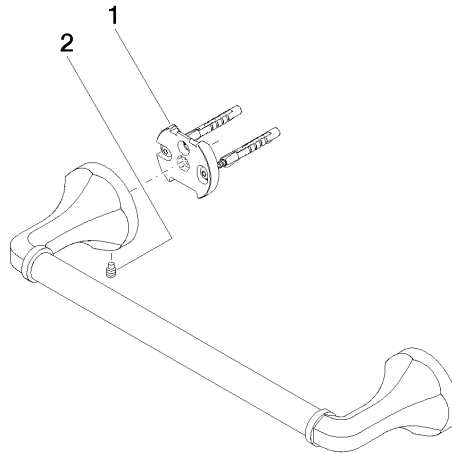

83 030 361

- Stichtmaß 300 mm
- Breite 360 mm
- Höhe 60 mm
- Rosette Ø 60 mm
- Ausladung 90 mm

	Dark Platinum gebürstet	83 030 361-99
	Chrom	83 030 361-00
	Platin gebürstet	83 030 361-06
	Platin	83 030 361-08
	Messing (23kt Gold)	83 030 361-09
	Messing gebürstet (23kt Gold)	83 030 361-28

### Empfohlenes Zubehör

**MADISON Befestigung für zweiseitige Glasmontage -**

12 358 970 90

- Für die Befestigung eines Badetuchhalters plus rückseitigem Badetuchhalter.

83 030 361

mm [inches]

83 030 361

### Ersatzteilstückliste

Nr.	Artikelnummer	Benennung	Verbaumenge	Lieferzeit
1	05 17 97 507 00 90	Befestigungssatz	2	2
2	04 31 11 140 00 90	Stift	2	2