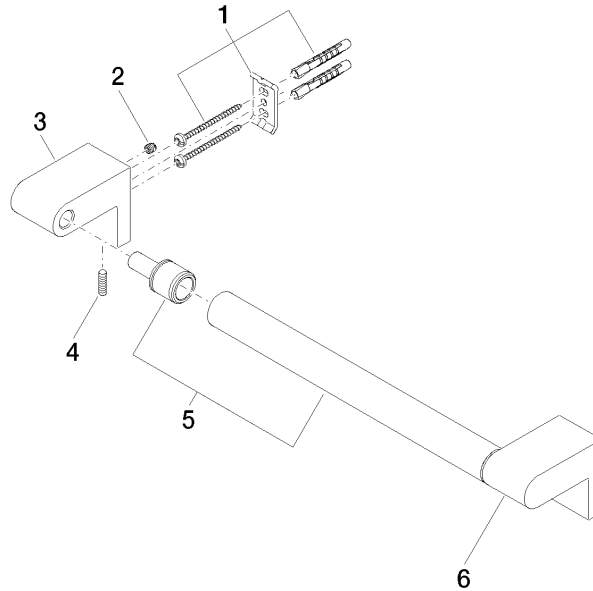

83 030 670

- Stichmaß 300 mm
- Breite 340 mm
- Höhe 60 mm
- Ausladung 73 mm

	Platin gebürstet	83 030 670-06
	Chrom	83 030 670-00
	Dark Chrome	83 030 670-19
	Schwarz matt	83 030 670-33
	Chrom gebürstet	83 030 670-93

83 030 670

mm [inches]

Zertifikate

TÜV_B0358530023_ TÜV_B0358530023_

Dt. EN.

83 030 670

Ersatzteile für die
anderen
Oberflächenvarianten
finden Sie hier:
Chrom

Ersatzteilstückliste

Nr.	Artikelnummer	Benennung	Verbaumenge	Lieferzeit
1	05 17 20 736 00 90	Befestigungssatz	2	2
2	09 31 11 049 90	Stift	2	2
3	08 17 67 500-06	Halter	1	10
4	04 31 11 113 00 90	Stift	2	2
5	90 28 22 580 00-06	Halter	1	10
6	08 17 67 501-06	Halter	1	10