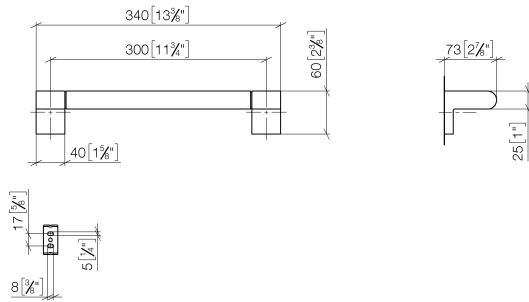

83 030 670

- Stichmaß 300 mm
- Breite 340 mm
- Höhe 60 mm
- Ausladung 73 mm

	Platin gebürstet	83 030 670-06
	Chrom	83 030 670-00
	Dark Chrome	83 030 670-19
	Schwarz matt	83 030 670-33
	Chrom gebürstet	83 030 670-93

83 030 670

mm [inches]

Zertifikate

TÜV_B0358530023_ TÜV_B0358530023_

Dt. EN.

83 030 670

Ersatzteile für die
anderen
Oberflächenvarianten
finden Sie hier:
Chrom

Ersatzteilstückliste

Nr.	Artikelnummer	Benennung	Verbaumenge	Lieferzeit
1	05 17 20 736 00 90	Befestigungssatz	2	2
2	09 31 11 049 90	Stift	2	2
3	08 17 67 500-06	Halter	1	10
4	04 31 11 113 00 90	Stift	2	2
5	90 28 22 580 00-06	Halter	1	10
6	08 17 67 501-06	Halter	1	10