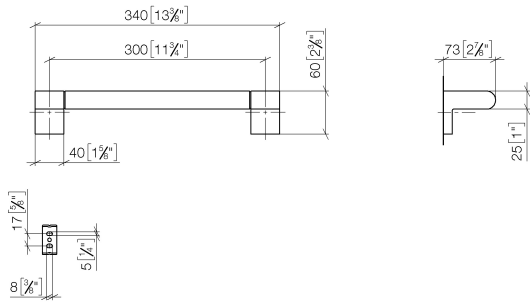

83 030 670

- Stichmaß 300 mm
- Breite 340 mm
- Höhe 60 mm
- Ausladung 73 mm

	Dark Chrome	83 030 670-19
	Chrom	83 030 670-00
	Platin gebürstet	83 030 670-06
	Schwarz matt	83 030 670-33
	Chrom gebürstet	83 030 670-93

83 030 670

mm [inches]

83 030 670

Ersatzteile für die  
anderen  
Oberflächenvarianten  
finden Sie hier:  
Chrom