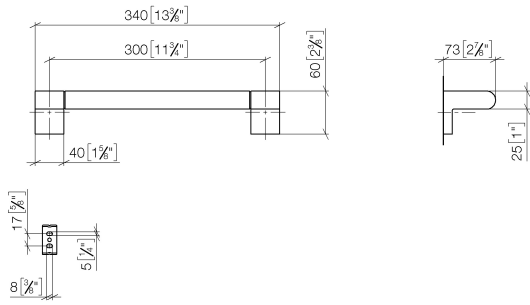

83 030 670

- Stichmaß 300 mm
- Breite 340 mm
- Höhe 60 mm
- Ausladung 73 mm

	Schwarz matt	83 030 670-33
	Chrom	83 030 670-00
	Platin gebürstet	83 030 670-06
	Dark Chrome	83 030 670-19
	Chrom gebürstet	83 030 670-93

83 030 670

mm [inches]

83 030 670

Ersatzteile für die
anderen
Oberflächenvarianten
finden Sie hier:
Chrom