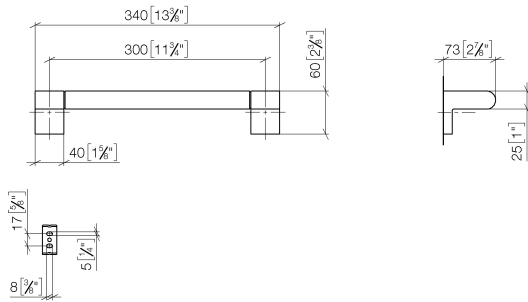

83 030 670

- Stichmaß 300 mm
- Breite 340 mm
- Höhe 60 mm
- Ausladung 73 mm

	Chrom gebürstet	83 030 670-93
	Chrom	83 030 670-00
	Platin gebürstet	83 030 670-06
	Dark Chrome	83 030 670-19
	Schwarz matt	83 030 670-33

83 030 670

mm [inches]

Zertifikate

TÜV_B0358530023_ TÜV_B0358530023_

Dt. EN.

83 030 670

Ersatzteile für die
anderen
Oberflächenvarianten
finden Sie hier:
Chrom

Ersatzteilstückliste

Nr.	Artikelnummer	Benennung	Verbaumenge	Lieferzeit
1	05 17 20 736 00 90	Befestigungssatz	2	2
2	09 31 11 049 90	Stift	2	2
3	08 17 67 500-93	Halter	1	20
4	04 31 11 113 00 90	Stift	2	2
5	90 28 22 580 00-93	Halter	1	20
6	08 17 67 501-93	Halter	1	20