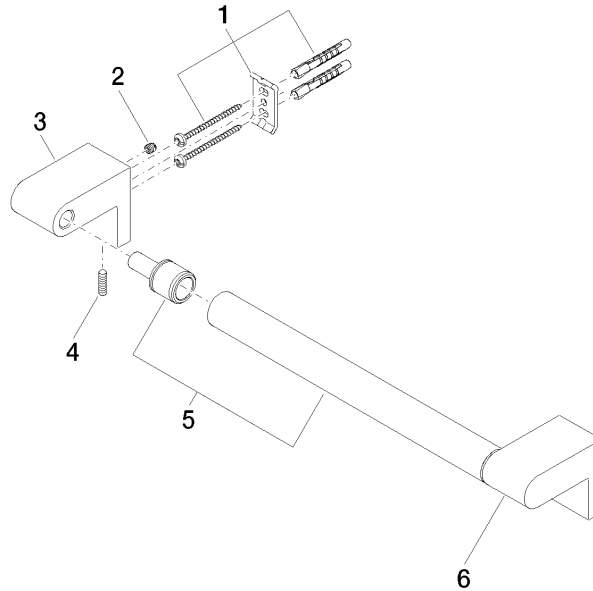

83 030 670

- Stichmaß 300 mm
- Breite 340 mm
- Höhe 60 mm
- Ausladung 73 mm

	Chrom gebürstet	83 030 670-93
	Chrom	83 030 670-00
	Platin gebürstet	83 030 670-06
	Dark Chrome	83 030 670-19
	Schwarz matt	83 030 670-33

83 030 670

mm [inches]

Zertifikate

TÜV_B0358530023_ TÜV_B0358530023_

Dt. EN.

83 030 670

Ersatzteile für die
anderen
Oberflächenvarianten
finden Sie hier:
Chrom

Ersatzteilstückliste

Nr.	Artikelnummer	Benennung	Verbaumenge	Lieferzeit
1	05 17 20 736 00 90	Befestigungssatz	2	2
2	09 31 11 049 90	Stift	2	2
3	08 17 67 500-93	Halter	1	20
4	04 31 11 113 00 90	Stift	2	2
5	90 28 22 580 00-93	Halter	1	20
6	08 17 67 501-93	Halter	1	20