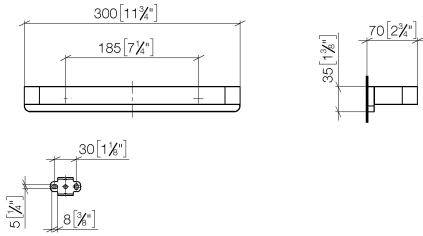

83 030 710

- Stichmaß 185 mm
- Breite 300 mm
- Höhe 35 mm
- Ausladung 70 mm

Platin gebürstet

83 030 710-06

Chrom

83 030 710-00

83 030 710

mm [inches]

83 030 710

Ersatzteile für die
anderen
Oberflächenvarianten
finden Sie hier:
Chrom

Ersatzteilstückliste

Nr.	Artikelnummer	Benennung	Verbaumenge	Lieferzeit
1	05 17 20 717 00 90	Befestigungssatz	2	2
2	90 30 30 059 00 90	Schraube	2	2
3	08 17 71 500-06	Halter	1	60
4	90 31 11 112 00 90	Stift	2	2
5	08 17 71 550-06	Halter	1	60