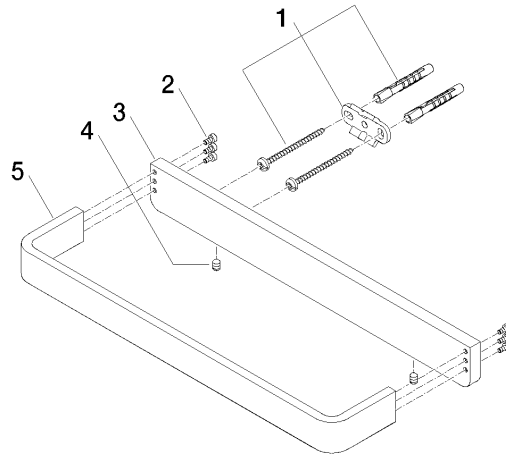

83 030 710

- Stichmaß 185 mm
- Breite 300 mm
- Höhe 35 mm
- Ausladung 70 mm

Platin gebürstet

83 030 710-06

Chrom

83 030 710-00

83 030 710

mm [inches]

83 030 710

Ersatzteile für die
anderen
Oberflächenvarianten
finden Sie hier:
Chrom

Ersatzteilstückliste

Nr.	Artikelnummer	Benennung	Verbaumenge	Lieferzeit
1	05 17 20 717 00 90	Befestigungssatz	2	2
2	90 30 30 059 00 90	Schraube	2	2
3	08 17 71 500-06	Halter	1	60
4	90 31 11 112 00 90	Stift	2	2
5	08 17 71 550-06	Halter	1	60