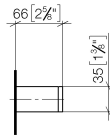

83 030 780

- Stichmaß 185 mm
- Breite 300 mm
- Höhe 35 mm
- Ausladung 65 mm

Passt zu: MEM, CYO

	Chrom	83 030 780-00
	Platin gebürstet	83 030 780-06
	Platin	83 030 780-08
	Dark Chrome	83 030 780-19
	Messing gebürstet (23kt Gold)	83 030 780-28
	Champagne gebürstet (22kt Gold)	83 030 780-46
	Champagne (22kt Gold)	83 030 780-47
	Dark Platinum gebürstet	83 030 780-99

83 030 780

mm [inches]

83 030 780

Ersatzteile für die
anderen
Oberflächenvarianten
finden Sie hier: Platin
gebürstet

Ersatzteilstückliste

Nr.	Artikelnummer	Benennung	Verbaumenge	Lieferzeit
1	05 17 20 717 00 90	Befestigungssatz	2	2
2	90 31 11 004 00 90	Stift	2	2