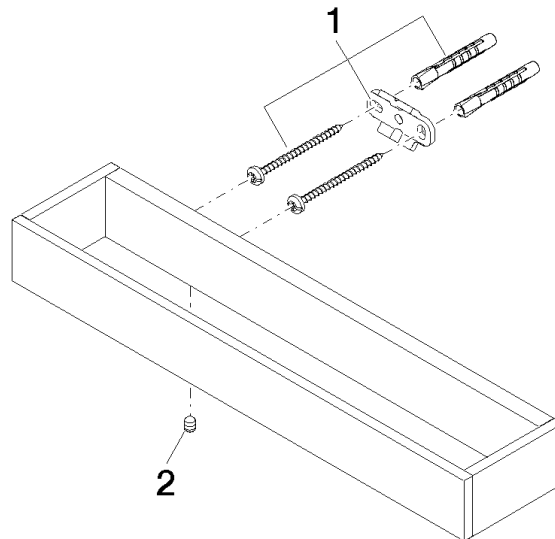

83 030 780

- Stichmaß 185 mm
- Breite 300 mm
- Höhe 35 mm
- Ausladung 65 mm

Passt zu: MEM, CYO

	Chrom	83 030 780-00
	Platin gebürstet	83 030 780-06
	Platin	83 030 780-08
	Dark Chrome	83 030 780-19
	Messing gebürstet (23kt Gold)	83 030 780-28
	Champagne gebürstet (22kt Gold)	83 030 780-46
	Champagne (22kt Gold)	83 030 780-47
	Dark Platinum gebürstet	83 030 780-99

83 030 780

mm [inches]

83 030 780

Ersatzteile für die
anderen
Oberflächenvarianten
finden Sie hier: Platin
gebürstet

Ersatzteilstückliste

Nr.	Artikelnummer	Benennung	Verbaumenge	Lieferzeit
1	05 17 20 717 00 90	Befestigungssatz	2	2
2	90 31 11 004 00 90	Stift	2	2