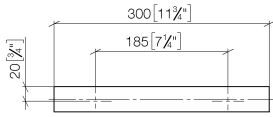

83 030 780

- Stichmaß 185 mm
- Breite 300 mm
- Höhe 35 mm
- Ausladung 65 mm

Passt zu: MEM, CYO

	Chrom	83 030 780-00
	Platin gebürstet	83 030 780-06
	Platin	83 030 780-08
	Dark Chrome	83 030 780-19
	Messing gebürstet (23kt Gold)	83 030 780-28
	Champagne gebürstet (22kt Gold)	83 030 780-46
	Champagne (22kt Gold)	83 030 780-47
	Dark Platinum gebürstet	83 030 780-99

83 030 780

mm [inches]

83 030 780

Ersatzteile für die
anderen
Oberflächenvarianten
finden Sie hier: Platin
gebürstet

Ersatzteilstückliste

Nr.	Artikelnummer	Benennung	Verbaumenge	Lieferzeit
1	05 17 20 717 00 90	Befestigungssatz	2	2
2	90 31 11 004 00 90	Stift	2	2