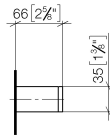

Wannengriff - Platin gebürstet

MEM

83 030 780

- Stichmaß 185 mm
- Breite 300 mm
- Höhe 35 mm
- Ausladung 65 mm

Passt zu: MEM, CYO

| | | |
|---|---------------------------------------|---------------|
|  | Platin gebürstet | 83 030 780-06 |
|  | Chrom | 83 030 780-00 |
|  | Platin | 83 030 780-08 |
|  | Dark Chrome | 83 030 780-19 |
|  | Messing gebürstet (23kt Gold) | 83 030 780-28 |
|  | Champagne gebürstet (22kt Gold) | 83 030 780-46 |
|  | Champagne (22kt Gold) | 83 030 780-47 |
|  | Dark Platinum gebürstet | 83 030 780-99 |

83 030 780

mm [inches]

83 030 780

Ersatzteile für die
anderen
Oberflächenvarianten
finden Sie hier:
Chrom

Ersatzteilstückliste

| Nr. | Artikelnummer | Benennung | Verbaumenge | Lieferzeit |
|-----|--------------------|------------------|-------------|------------|
| 1 | 05 17 20 717 00 90 | Befestigungssatz | 2 | 2 |
| 2 | 90 31 11 004 00 90 | Stift | 2 | 2 |