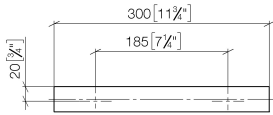

Wannengriff - Platin gebürstet

MEM

83 030 780

- Stichmaß 185 mm
- Breite 300 mm
- Höhe 35 mm
- Ausladung 65 mm

Passt zu: MEM, CYO

| | | |
|---|---------------------------------------|---------------|
|  | Platin gebürstet | 83 030 780-06 |
|  | Chrom | 83 030 780-00 |
|  | Platin | 83 030 780-08 |
|  | Dark Chrome | 83 030 780-19 |
|  | Messing gebürstet (23kt Gold) | 83 030 780-28 |
|  | Champagne gebürstet (22kt Gold) | 83 030 780-46 |
|  | Champagne (22kt Gold) | 83 030 780-47 |
|  | Dark Platinum gebürstet | 83 030 780-99 |

83 030 780

mm [inches]

83 030 780

Ersatzteile für die
anderen
Oberflächenvarianten
finden Sie hier:
Chrom

Ersatzteilstückliste

| Nr. | Artikelnummer | Benennung | Verbaumenge | Lieferzeit |
|-----|--------------------|------------------|-------------|------------|
| 1 | 05 17 20 717 00 90 | Befestigungssatz | 2 | 2 |
| 2 | 90 31 11 004 00 90 | Stift | 2 | 2 |