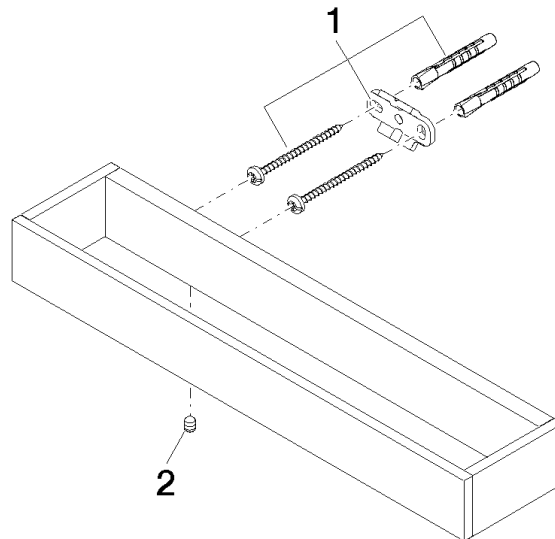

Wannengriff - Platin gebürstet

MEM

83 030 780

- Stichmaß 185 mm
- Breite 300 mm
- Höhe 35 mm
- Ausladung 65 mm

Passt zu: MEM, CYO

| | | |
|---|---------------------------------------|---------------|
|  | Platin gebürstet | 83 030 780-06 |
|  | Chrom | 83 030 780-00 |
|  | Platin | 83 030 780-08 |
|  | Dark Chrome | 83 030 780-19 |
|  | Messing gebürstet (23kt Gold) | 83 030 780-28 |
|  | Champagne gebürstet (22kt Gold) | 83 030 780-46 |
|  | Champagne (22kt Gold) | 83 030 780-47 |
|  | Dark Platinum gebürstet | 83 030 780-99 |

83 030 780

mm [inches]

83 030 780

Ersatzteile für die
anderen
Oberflächenvarianten
finden Sie hier:
Chrom

Ersatzteilstückliste

| Nr. | Artikelnummer | Benennung | Verbaumenge | Lieferzeit |
|-----|--------------------|------------------|-------------|------------|
| 1 | 05 17 20 717 00 90 | Befestigungssatz | 2 | 2 |
| 2 | 90 31 11 004 00 90 | Stift | 2 | 2 |