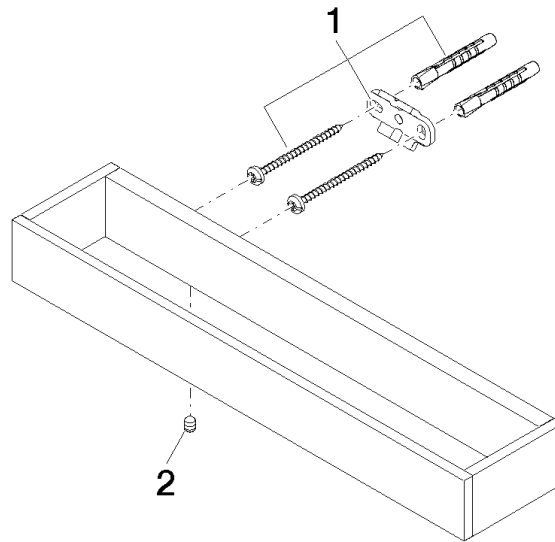

Wannengriff - Platin

MEM

83 030 780

- Stichmaß 185 mm
- Breite 300 mm
- Höhe 35 mm
- Ausladung 65 mm

Passt zu: MEM, CYO

	Platin	83 030 780-08
	Chrom	83 030 780-00
	Platin gebürstet	83 030 780-06
	Dark Chrome	83 030 780-19
	Messing gebürstet (23kt Gold)	83 030 780-28
	Champagne gebürstet (22kt Gold)	83 030 780-46
	Champagne (22kt Gold)	83 030 780-47
	Dark Platin gebürstet	83 030 780-99

83 030 780

mm [inches]

83 030 780

Ersatzteile für die
anderen
Oberflächenvarianten
finden Sie hier:
Chrom

Ersatzteilstückliste

Nr.	Artikelnummer	Benennung	Verbaumenge	Lieferzeit
1	05 17 20 717 00 90	Befestigungssatz	2	2
2	90 31 11 004 00 90	Stift	2	2