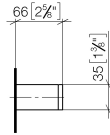

83 030 780

- Stichmaß 185 mm
- Breite 300 mm
- Höhe 35 mm
- Ausladung 65 mm

Passt zu: MEM, CYO

	Dark Chrome	83 030 780-19
	Chrom	83 030 780-00
	Platin gebürstet	83 030 780-06
	Platin	83 030 780-08
	Messing gebürstet (23kt Gold)	83 030 780-28
	Champagne gebürstet (22kt Gold)	83 030 780-46
	Champagne (22kt Gold)	83 030 780-47
	Dark Platin gebürstet	83 030 780-99

83 030 780

mm [inches]

83 030 780

Ersatzteile für die  
anderen  
Oberflächenvarianten  
finden Sie hier:  
Chrom