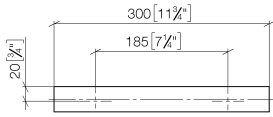

83 030 780

- Stichmaß 185 mm
- Breite 300 mm
- Höhe 35 mm
- Ausladung 65 mm

Passt zu: MEM, CYO

	Dark Chrome	83 030 780-19
	Chrom	83 030 780-00
	Platin gebürstet	83 030 780-06
	Platin	83 030 780-08
	Messing gebürstet (23kt Gold)	83 030 780-28
	Champagne gebürstet (22kt Gold)	83 030 780-46
	Champagne (22kt Gold)	83 030 780-47
	Dark Platin gebürstet	83 030 780-99

83 030 780

mm [inches]

83 030 780

Ersatzteile für die  
anderen  
Oberflächenvarianten  
finden Sie hier:  
Chrom