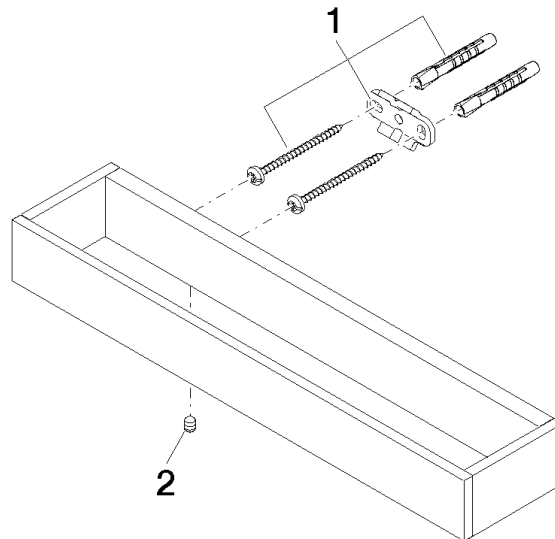

83 030 780

- Stichmaß 185 mm
- Breite 300 mm
- Höhe 35 mm
- Ausladung 65 mm

Passt zu: MEM, CYO

	Messing gebürstet (23kt Gold)	83 030 780-28
	Chrom	83 030 780-00
	Platin gebürstet	83 030 780-06
	Platin	83 030 780-08
	Dark Chrome	83 030 780-19
	Champagne gebürstet (22kt Gold)	83 030 780-46
	Champagne (22kt Gold)	83 030 780-47
	Dark Platinum gebürstet	83 030 780-99

83 030 780

mm [inches]

83 030 780

Ersatzteile für die
anderen
Oberflächenvarianten
finden Sie hier:
Chrom

Ersatzteilstückliste

Nr.	Artikelnummer	Benennung	Verbaumenge	Lieferzeit
1	05 17 20 717 00 90	Befestigungssatz	2	2
2	90 31 11 004 00 90	Stift	2	2