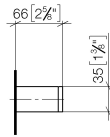

83 030 780

- Stichmaß 185 mm
- Breite 300 mm
- Höhe 35 mm
- Ausladung 65 mm

Passt zu: MEM, CYO

	Messing gebürstet (23kt Gold)	83 030 780-28
	Chrom	83 030 780-00
	Platin gebürstet	83 030 780-06
	Platin	83 030 780-08
	Dark Chrome	83 030 780-19
	Champagne gebürstet (22kt Gold)	83 030 780-46
	Champagne (22kt Gold)	83 030 780-47
	Dark Platinum gebürstet	83 030 780-99

83 030 780

mm [inches]

83 030 780

Ersatzteile für die
anderen
Oberflächenvarianten
finden Sie hier:
Chrom

Ersatzteilstückliste

Nr.	Artikelnummer	Benennung	Verbaumenge	Lieferzeit
1	05 17 20 717 00 90	Befestigungssatz	2	2
2	90 31 11 004 00 90	Stift	2	2