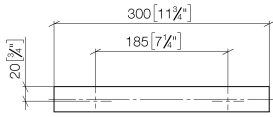

83 030 780

- Stichmaß 185 mm
- Breite 300 mm
- Höhe 35 mm
- Ausladung 65 mm

Passt zu: MEM, CYO

	Messing gebürstet (23kt Gold)	83 030 780-28
	Chrom	83 030 780-00
	Platin gebürstet	83 030 780-06
	Platin	83 030 780-08
	Dark Chrome	83 030 780-19
	Champagne gebürstet (22kt Gold)	83 030 780-46
	Champagne (22kt Gold)	83 030 780-47
	Dark Platinum gebürstet	83 030 780-99

83 030 780

mm [inches]

83 030 780

Ersatzteile für die
anderen
Oberflächenvarianten
finden Sie hier:
Chrom

Ersatzteilstückliste

Nr.	Artikelnummer	Benennung	Verbaumenge	Lieferzeit
1	05 17 20 717 00 90	Befestigungssatz	2	2
2	90 31 11 004 00 90	Stift	2	2